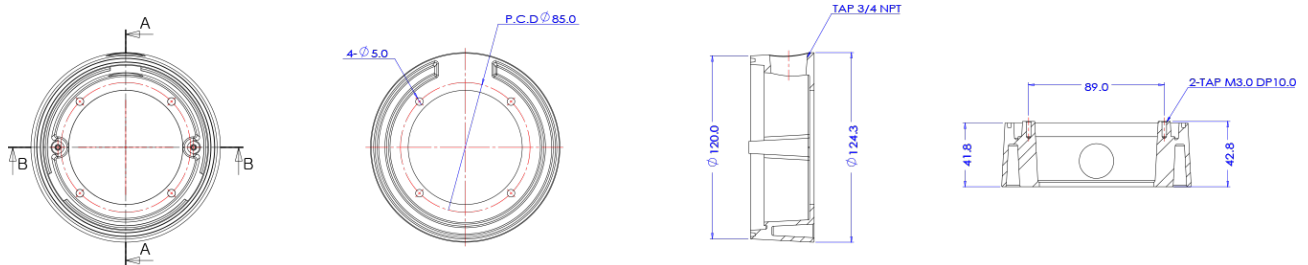

Junction Bracket

BJC04

Dimension (mm)

Specification

Mechanical

Junction	Junction (Ceiling)
Material	Aluminum-Die Casting
Color	White
Dimensions	W : 124.3mm H : 52.3mm
Weight	0.49kg

Compatible Cameras

NVD7-75-R

AI 5M IP IR Flat Dome

NVD7-45-R

5M IP IR Mini Dome

NVD7-22-R

2M IP IR Mini Dome

NVD7-12-R

2M IP IR Mini Dome

NVD7-22-RE

2M IP IR Mini Dome Floor
Indicator

NVD6-75L-R

AI 5M IP IR Flat Dome

NVD1-E5L-R

AI 5M IP IR Mini Turret Dome

NVD1-75L-R

AI 5M IP IR Mini Turret Dome