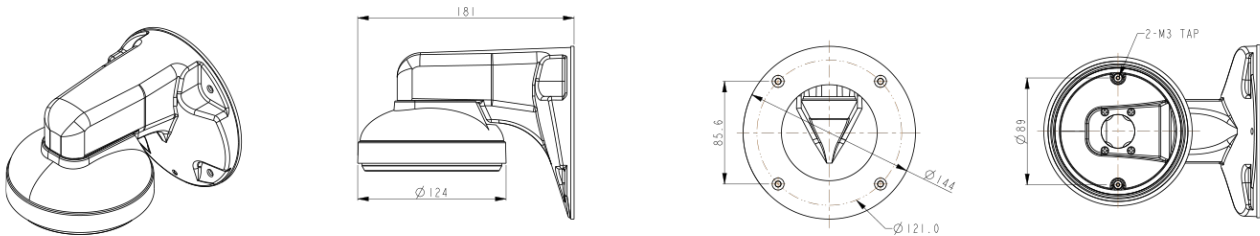

Wall Bracket

BW11

Dimension (mm)

Specification

Mechanical

Placement	Wall
Material	Aluminum-Die Casting
Color	White
Dimensions	W : 144mm H : 181mm
Weight	0.73kg

Compatible Accessories

 <p>BJC09 Wall Junction Bracket</p>	 <p>BP01 Pole Mount Bracket</p>	 <p>BCO01 Corner Mount Bracket</p>
---	---	---

Compatible Cameras

 <p>NVD7-75-R AI 5M IP IR Flat Dome</p>	 <p>NVD7-45-R 5M IP IR Mini Dome</p>	 <p>NVD7-22-R 2M IP IR Mini Dome</p>	 <p>NVD7-12-R 2M IP IR Mini Dome</p>
 <p>NVD7-22-RE 2M IP IR Mini Dome Floor Indicator</p>	 <p>NVD6-75L-R AI 5M IP IR Flat Dome</p>	 <p>NVD1-E5L-R AI 5M IP IR Mini Turret Dome</p>	 <p>NVD1-75L-R AI 5M IP IR Mini Turret Dome</p>

NVD1-E5L-R

AI 5M IP IR Mini Turret Dome

NVD1-75L-R

AI 5M IP IR Mini Turret Dome