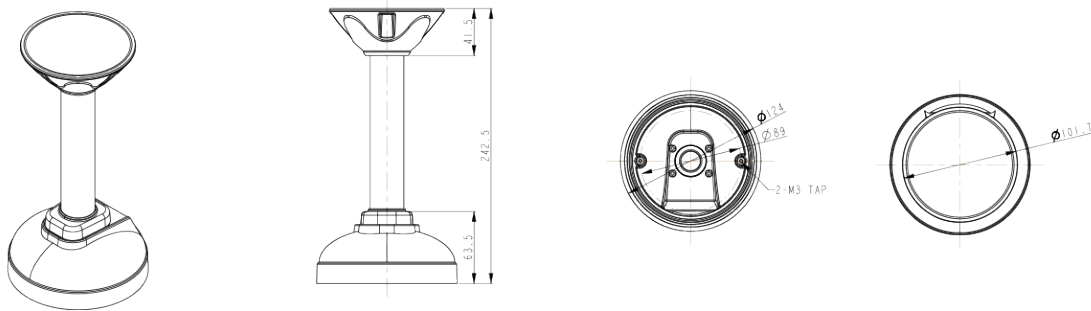

Ceiling Bracket

BC11

Dimension (mm)

Specification

Mechanical

Placement	Ceiling
Material	Aluminum-Die Casting
Color	White
Dimensions	W : 124 H : 242.5
Weight	0.75kg

Compatible Accessories

BC11 NPT

Compatible Cameras

NVD7-75-R

AI 5M IP IR Flat Dome

NVD7-45-R

5M IP IR Mini Dome

NVD7-22-R

2M IP IR Mini Dome

NVD7-12-R

2M IP IR Mini Dome

NVD7-22-RE

2M IP IR Mini Dome Floor
Indicator

NVD6-75L-R

AI 5M IP IR Flat Dome

NVD1-75L-R

AI 5M IP IR Mini Turret Dome

NVD1-E5L-R