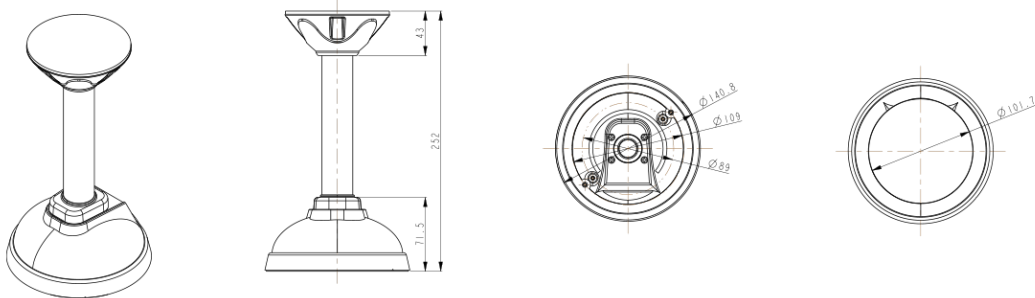

Ceiling Bracket

BC10

Dimension (mm)

Specification

Mechanical

Placement	Ceiling
Material	Aluminum-Die Casting
Dimensions	W : 140.8mm H : 252mm
Weight	0.7kg

Compatible Cameras

 <p>NVD3-78-WA AI 4K IP MFZ Full-Color Flashlight Turret</p>		 <p>NVD13-Z5-R AI 5M IP MFZ IR Dome</p>	 <p>NVD13-Z5-RF AI 5M IP IR Dome</p>
 <p>NVD10-78-RZ(622) AI 4K IP MFZ IR Flat Dome</p>	 <p>NVD10-78-R AI 4K IP MFZ IR Flat Dome</p>	 <p>NVD10-75L- RZ(622) AI 5M IP MFZ IR Flat Dome</p>	 <p>NVD10-75L-R AI 5M IP MFZ IR Flat Dome</p>
 <p>NVF13-75L-R AI 5M IP IR Fisheye Dome</p>	 <p>NVD3-75L-RF AI 5M IP IR Turret Dome</p>	 <p>NVD3-75L-R AI 5M IP MFZ IR Turret Dome</p>	 <p>NVD3-75L-WA AI 5M IP MFZ Full-Color Flashlight Turret</p>

	 <p>NVD13-75L-R AI 5M IP MFZ IR Flat Dome</p>	 <p>NVF13-712-R AI 12M IP IR Fisheye Dome</p>	 <p>NVF13-75-R AI 5M IP IR Fisheye Dome</p>
 <p>NVD3-75-RA AI 5M IP MFZ IR Flashlight Turret</p>	 <p>NVD3-75-WA AI 5M IP MFZ Full-Color Flashlight Turret</p>	 <p>NVD13-78-R AI 4K IP MFZ IR Flat Dome</p>	 <p>NVD13-75-R AI 5M IP MFZ IR Flat Dome</p>
 <p>NVD15-72-RH AI 2M IP MFZ IR HDMI Flat Dome</p>	 <p>NVD13-65-R 5M IP MFZ IR Flat Dome</p>	 <p>NVD13-62-R 2M IP MFZ IR Flat Dome</p>	 <p>NVD11-58-R 4K IP MFZ IR Bubble Free Dome</p>
 <p>NVD11-58-RF 4K IP IR Bubble Free Dome</p>	 <p>NVD13-58-RS 4K IP MFZ IR Flat Dome</p>	 <p>NVD13-58-RS_Fixed 4K IP MFZ IR Flat Dome</p>	 <p>NVD13-58-R 4K IP IR Flat Dome</p>