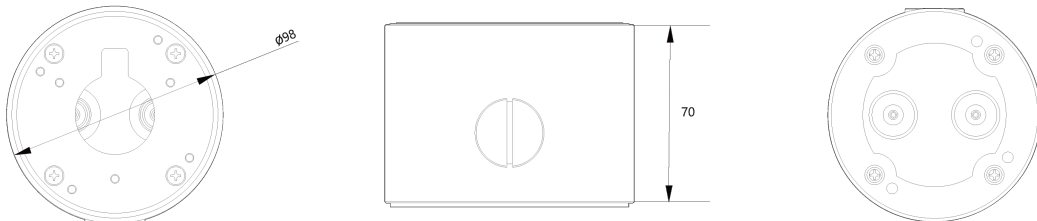

JUNCTION BRACKET

BJC13

Dimension (mm)

Specification

Mechanical

Junction

Junction (Ceiling)

Compatible Cameras

NBI4-E5L-R

AI 5M IP IR Mini Bullet

NBI4-75L-R

AI 5M IP IR Mini Bullet

NBI4-75-R

3xLOGIC
AI 5M IP IR Mini Bullet

NBI4-65-R

3xLOGIC
5M IP IR Mini Bullet