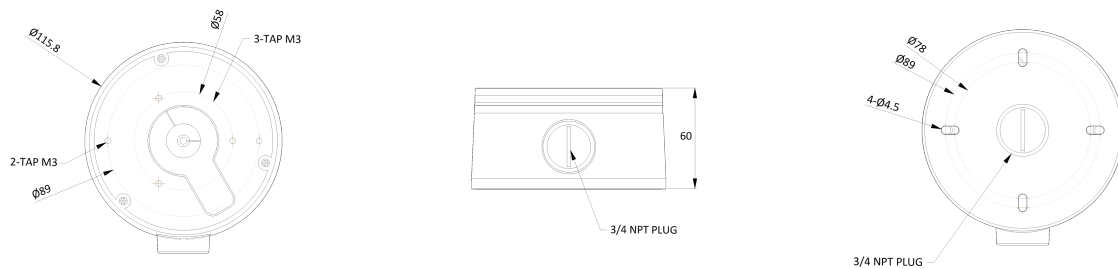

JUNCTION BRACKET

BJC12

Dimension (mm)

Specification

Mechanical

Junction	Junction (Ceiling)
Material	Aluminum-Die Casting
Color	White
Dimensions	W : 115.8 H : 60.0
Weight	0.47kg

Compatible Cameras

NVD6-75L-R
AI 5M IP IR Flat Dome

NBI4-75-R
3xLOGIC
AI 5M IP IR Mini Bullet

NBI4-65-R
3xLOGIC
5M IP IR Mini Bullet

NBI4-62-R
3xLOGIC
2M IP IR Mini Bullet

NBT6-78-RZ(622)
AI 4K IP MFZ IR Bullet

NBT6-78-R
AI 4K IP MFZ IR Bullet

NBT6-Z5-R
AI 5M IP MFZ IR Bullet