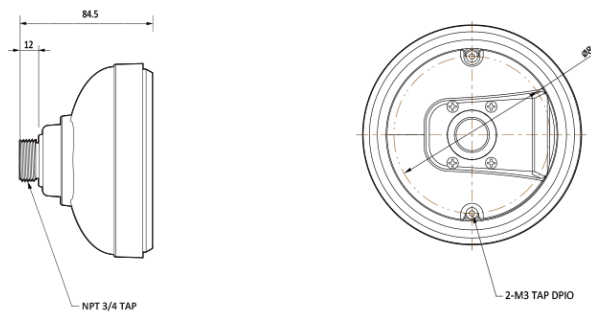

BC11 NPT

Dimension (mm)

Specification

Mechanical

Placement	Ceiling
Material	Aluminum-Die Casting
Color	White
Dimensions	W : 124.0mm H : 84.5mm
Weight	0.45kg

Compatible Accessories

BC10
Ceiling Bracket

Compatible Cameras

NVD6-75L-R
AI 5M IP IR Flat Dome

NVD7-78-R_TBD
AI 8M IP IR Flat Dome

NVD7-E5L-R
AI 5M IP IR Flat Dome

NVD7-75L-R
AI 5M IP IR Flat Dome

NVD7-75-R
AI 5M IP IR Flat Dome

NVD7-45-R
5M IP IR Mini Dome

NVD7-22-R
2M IP IR Mini Dome

NVD7-22-RE
2M IP IR Mini Dome Floor
Indicator

NVD7-12-R

2M IP IR Mini Dome

NVD1-E5L-R

AI 5M IP IR Mini Turret Dome

NVD1-75L-R

AI 5M IP IR Mini Turret Dome

NVD1-E5L-R