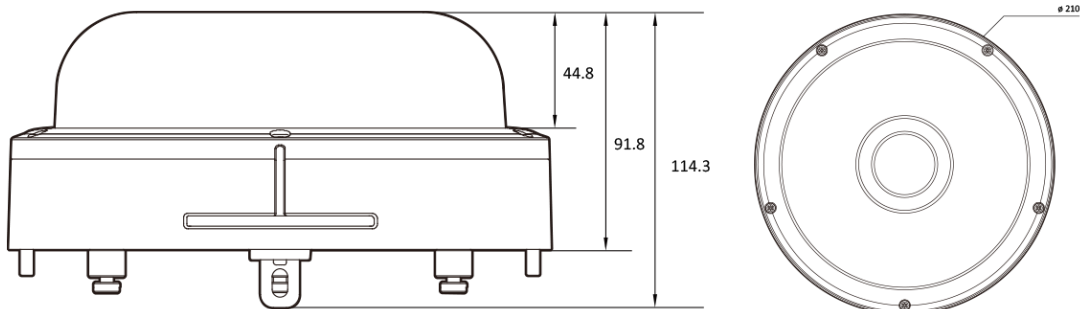

## Features

---

- 5MP 4채널 카메라
- 최대 해상도 2592(수평)X1920(수직)/30fps 4채널
- 수평 화각 93도(광각)~51도(줌)/광학 2.8배
- Day & Night(ICR)
- 역광 보정(WDR)
- SD/SDHC/SDXC 메모리 슬롯 4채널
- PoE IEEE 802.3 bt/Class 5
- IP67/IK10

## Dimension (mm)

---