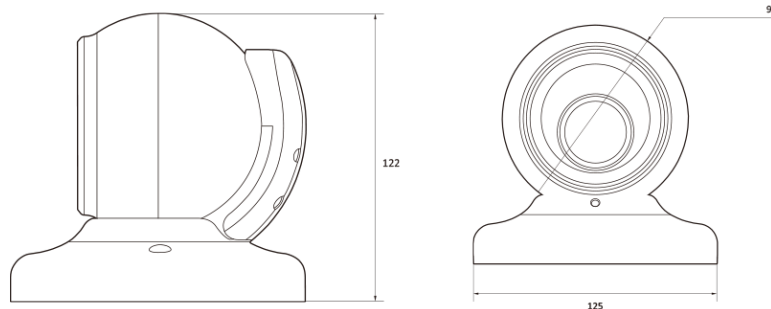

5M IP IR Turret

NVD2-55-R_Fixed

Features

- 5MP 카메라
- 최대 해상도 2592(수평)X1944(수직)/30fps
- 수평 화각 103도(2.8mm), 82도(4.0mm)/고정 렌즈 선택
- Day & Night(ICR)/IR 도달 거리 21미터
- 역광 보정(WDR)
- SD/SDHC/SDXC 메모리 슬롯
- PoE IEEE 802.3af/Class3
- IP67/IK10

Dimension (mm)

Specification

비디오

이미지 센서	1/2.8" CMOS
채널 수	1
총 화소	2704(H) X 2104(V)
최대 해상도	2592(H) X 1944(V)
최저저도	COLOR: 2.8mm : 0.13Lux, 4.0mm : 0.16Lux BW: 0Lux with IR
설치자용 비디오 출력 (2nd Video Out)	No
신호 대 잡음비	50dB
주사 방식	Progressive Scan