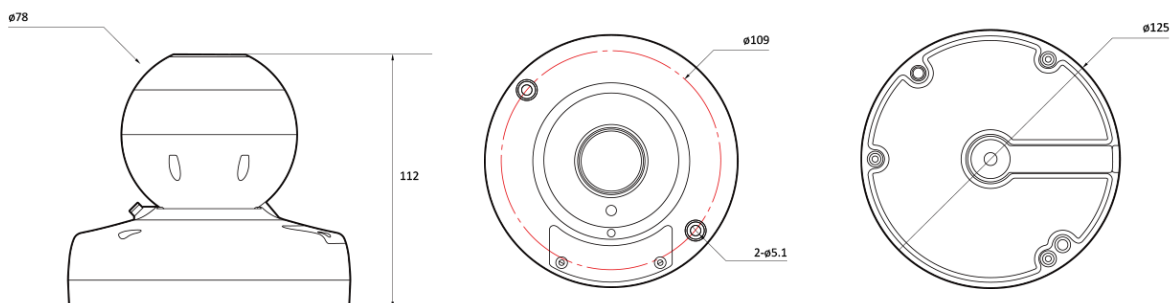

Dimension (mm)

Specification

비디오

이미지 센서	1/2.8" 8.6M CMOS
채널 수	1
총 화소	3864(H) X 2228(V)
최대 해상도	3840(H) X 2160(V)
최저저도	COLOR: 0.09Lux BW: 0Lux with IR
설치자용 비디오 출력 (2nd Video Out)	1 [CVBS 1.0V p-p (75Ω)]
신호 대 잡음비	50dB
주사 방식	Progressive Scan