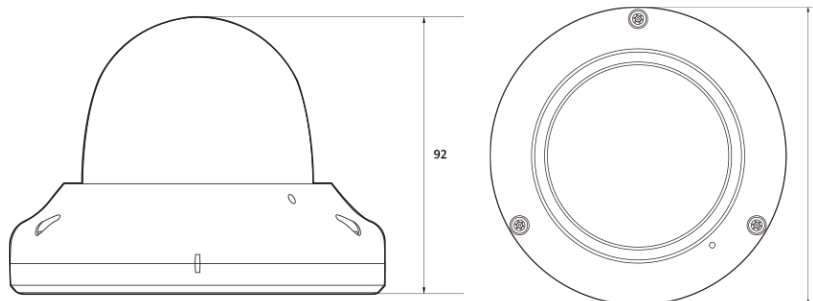

## Features

---

- 4K 카메라
- 1/1.8" 고감도 센서
- 최대 해상도 3840(수평)X2160(수직)/30fps
- 수평 화각 106도(2.8mm) 86도(4.0mm) 55도(6.0mm)/ 고정 렌즈 선택
- Day & Night(ICR)/IR 도달 거리 22미터
- 역광보정(WDR)
- SD/SDHC/SDXC 메모리 슬롯
- PoE IEEE 802.3af/Class3
- IP67/IK10

## Dimension (mm)

---