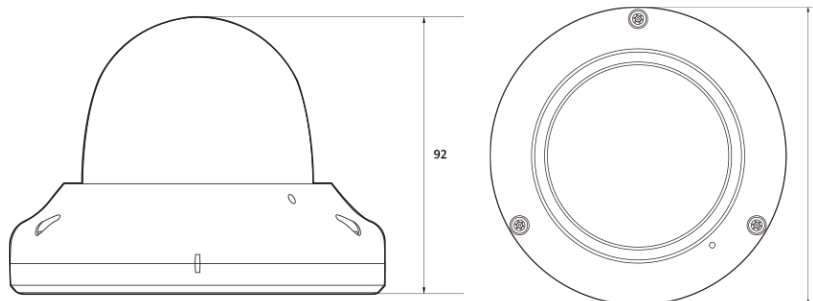

Dimension (mm)