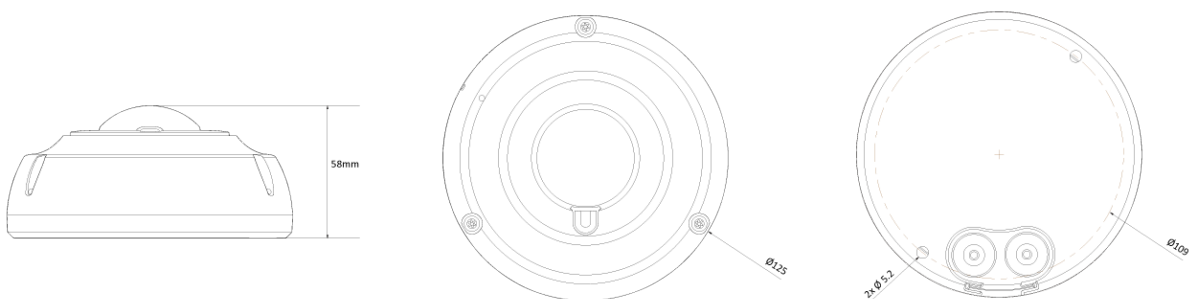

## Features

---

- 5MP AI 카메라
- 1/2.8" 고감도 센서
- 최대 해상도 2592(수평)X1944(수직)/30fps
- 수평 화각 171도/고정초점 렌즈
- Day & Night(ICR)/IR 가시 거리 22미터
- 역광 보정(WDR)/3DNR
- SD/SDHC/SDXC 메모리 슬롯
- PoE IEEE 802.3af/Class3
- IP67/IK10
- 내장 마이크
- 국내 제조 및 연구 개발
- 지능형 영상 분석 이벤트 지원(라인/침입/대기열..)

## Dimension (mm)

---