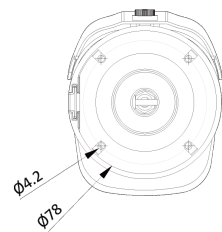

AI 4K MFZ IR BULLET IP CAMERA

NBT11-78-R(27135)_TBD

Features

- 4K AI 카메라
- 지능형 영상 분석 이벤트 지원(라인/침입/대기열..)
- 최대 해상도 3840(수평)X2160(수직)/30fps
- 수평 화각 90도(광각)~33도(줌)/광학 5배
- Day & Night(ICR)/IR 가시 거리 40미터
- 역광보정(WDR)
- SD/SDHC/SDXC 메모리 슬롯 2개
- PoE IEEE 802.3at/Class4
- IP67/IK10
- 콜드 스타트
- 렌즈&저온 히터 내장
- 국내 제조 및 연구 개발

Dimension (mm)

Specification

비디오

이미지 센서	1/2.8" 8.6M CMOS
채널 수	1
총 화소	3864(H) X 2228(V)
최대 해상도	3840(H) X 2160(V)
최저저도	COLOR: 0.09Lux BW: 0Lux with IR
설치자용 비디오 출력 (2nd Video Out)	1 [CVBS 1.0V p-p (75Ω)]
신호 대 잡음비	50dB
주사 방식	Progressive Scan

외관

하우징 모델명	BT11
케이스 타입	Outdoor Bullet
재질	Aluminum-Die Casting
색상	White
크기 (W X D X H)	93mm 297mm 117mm
무게	1.2kg(TBD)