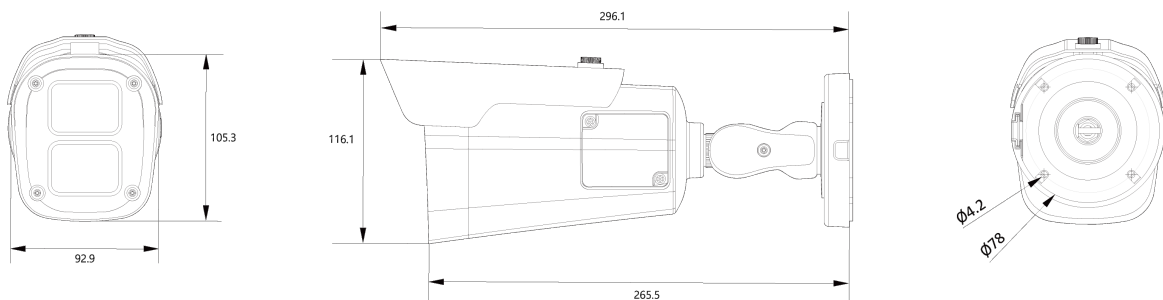

Dimension (mm)