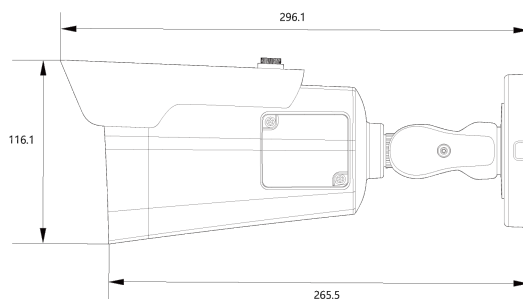

AI 4K MFZ IR BULLET IP CAMERA

NBT11-78-R(27135)_TBD

Features

- 4K AI 카메라
- 지능형 영상 분석 이벤트 지원(라인/침입/대기열..)
- 최대 해상도 3840(수평)X2160(수직)/30fps
- 수평 화각 90도(광각)~33도(줌)/광학 5배
- Day & Night(ICR)/IR 가시 거리 40미터
- 역광보정(WDR)
- SD/SDHC/SDXC 메모리 슬롯 2개
- PoE IEEE 802.3at/Class4
- IP67/IK10
- 콜드 스타트
- 렌즈&저온 히터 내장
- 국내 제조 및 연구 개발

Dimension (mm)

Specification

비디오

이미지 센서	1/2.8" 8.6M CMOS
채널 수	1
총 화소	3864(H) X 2228(V)
최대 해상도	3840(H) X 2160(V)
최저저도	COLOR: 0.09Lux BW: 0Lux with IR
설치자용 비디오 출력 (2nd Video Out)	1 [CVBS 1.0V p-p (75Ω)]
신호 대 잡음비	50dB
주사 방식	Progressive Scan

외관

하우징 모델명	BT11
케이스 타입	Outdoor Bullet
재질	Aluminum-Die Casting
색상	White
크기 (W X D X H)	93mm 297mm 117mm
무게	1.2kg(TBD)