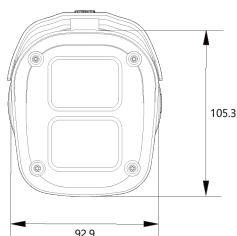

AI 4K MFZ IR BULLET IP CAMERA

NBT11-78-R(27135)_TBD

Features

- 4K AI 카메라
- 지능형 영상 분석 이벤트 지원(라인/침입/대기열..)
- 최대 해상도 3840(수평)X2160(수직)/30fps
- 수평 화각 90도(광각)~33도(줌)/광학 5배
- Day & Night(ICR)/IR 가시 거리 40미터
- 역광보정(WDR)
- SD/SDHC/SDXC 메모리 슬롯 2개
- PoE IEEE 802.3at/Class4
- IP67/IK10
- 콜드 스타트
- 렌즈&저온 히터 내장
- 국내 제조 및 연구 개발

Dimension (mm)

Specification

비디오

이미지 센서	1/2.8" 8.6M CMOS
채널 수	1
총 화소	3864(H) X 2228(V)
최대 해상도	3840(H) X 2160(V)
최저저도	COLOR: 0.09Lux BW: 0Lux with IR
설치자용 비디오 출력 (2nd Video Out)	1 [CVBS 1.0V p-p (75Ω)]
신호 대 잡음비	50dB
주사 방식	Progressive Scan

외관

하우징 모델명	BT11
케이스 타입	Outdoor Bullet
재질	Aluminum-Die Casting
색상	White
크기 (W X D X H)	93mm 297mm 117mm
무게	1.2kg(TBD)