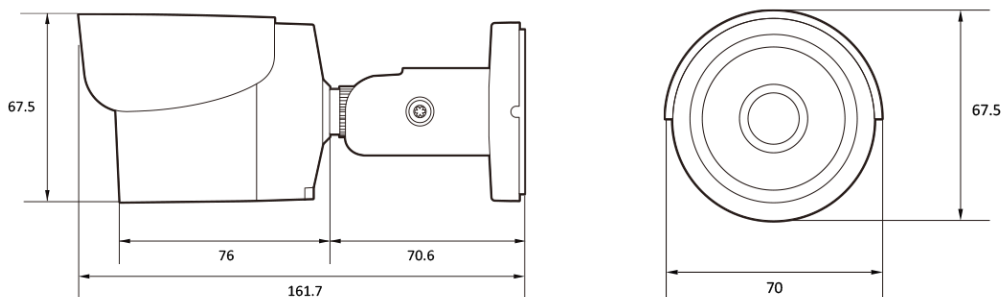

2M IP IR Mini Bullet

NBI2-12-R

Features

- 2MP 볼렛 카메라
- 최대 해상도 1920(수평)X1080(수직)/30fps
- 수평 화각 84도(4.0mm)/고정렌즈 선택
- Day & Night(ICR)/IR 가시 거리 21미터
- 역광 보정(D-WDR)
- PoE IEEE 802.3af/Class3
- IP67
- 국내 제조 및 연구 개발

Dimension (mm)

Specification

비디오

| | |
|-----------------------------|--------------------------------|
| 이미지 센서 | 1/2.9" 2.2M CMOS |
| 채널 수 | 1 |
| 총 화소 | 2001(H) X 1121(V) |
| 최대 해상도 | 1920(H) X 1080(V) |
| 최저저도 | 0.25Lux 0Lux with IR (F2.0) |
| 설치자용 비디오 출력 (2nd Video Out) | No |
| 신호 대 잡음비 | 50dB |
| 주사 방식 | Progressive Scan |