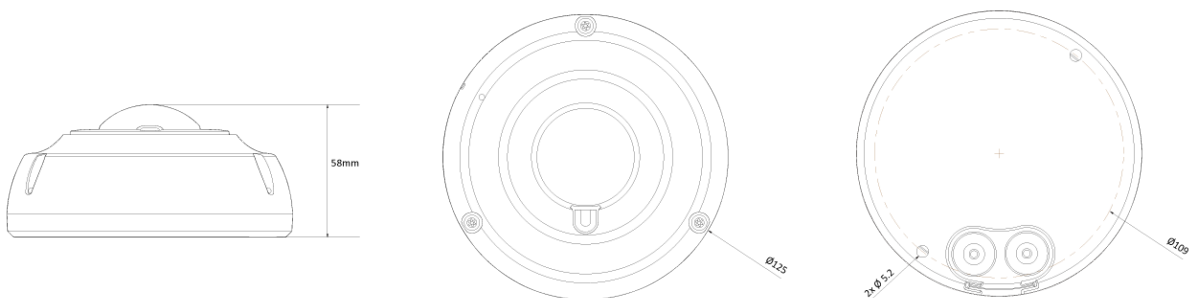

## Features

---

- 5MP 360도 피쉬아이 카메라
- 최대 해상도 2592(수평)X1944(수직)/30fps
- 화각 360도
- 피쉬아이 렌즈
- Day & Night(ICR)/IR 가시 거리 31미터
- 역광 보정(WDR)
- SD/SDHC/SDXC 메모리 슬롯
- PoE IEEE 802.3af/Class3
- IP67/IK10
- 내장 마이크
- 국내 제조 및 연구 개발

## Dimension (mm)

---