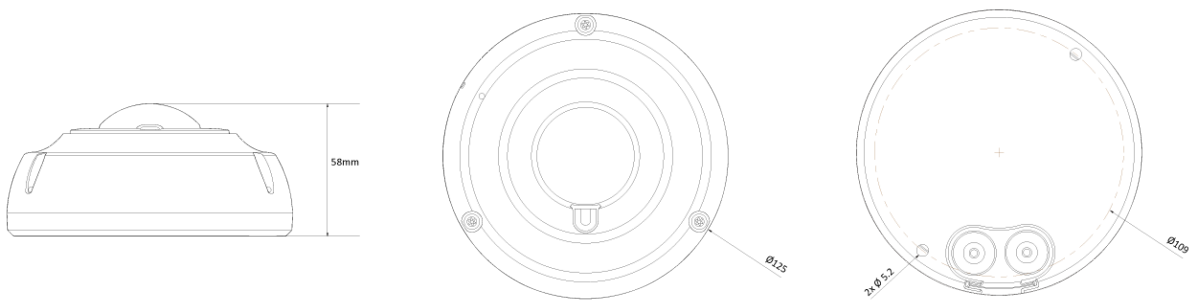

5M IP IR Fisheye Dome

NVF13-E5L-R

Features

- 5MP 360도 피쉬아이 카메라
- 최대 해상도 2592(수평)X1944(수직)/30fps
- 화각 360도
- 피쉬아이 렌즈
- Day & Night(ICR)/IR 가시 거리 31미터
- 역광 보정(WDR)
- SD/SDHC/SDXC 메모리 슬롯
- PoE IEEE 802.3af/Class3
- IP67/IK10
- 내장 마이크
- 국내 제조 및 연구 개발

Dimension (mm)

Specification

비디오

이미지 센서	1/2.8" 5.17M(STV2) CMOS
채널 수	1
총 화소	2608(H) X 1984(V)
최대 해상도	2592(H) X 1944(V)
최저저도	COLOR: 0.08Lux BW: 0Lux with IR
설치자용 비디오 출력 (2nd Video Out)	1 [CVBS 1.0V p-p (75Ω)]
신호 대 잡음비	50dB
주사 방식	Progressive Scan