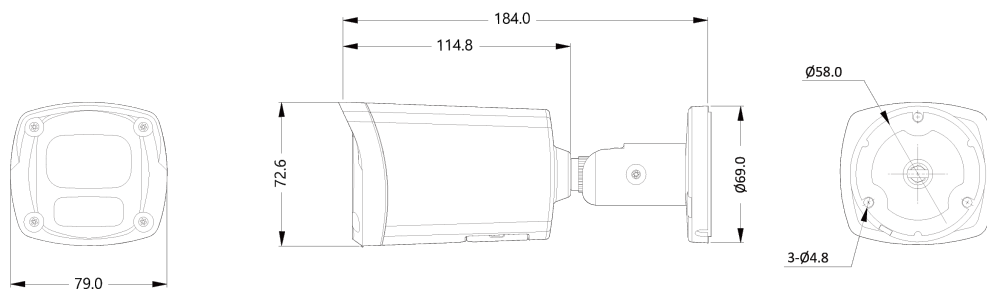

AI 5M IP IR Mini Bullet

NBI4-75L-R

Features

- 5MP AI 카메라
- 지능형 영상 분석 이벤트 지원(라인/침입/대기열..)
- 최대 해상도 2592(수평)X1944(수직)/30fps
- 수평 화각 97.7도(2.8mm),76.6도(4.0mm),52도(6.0mm)/고정렌즈 선택
- Day & Night(ICR)/IR 가시 거리 25미터
- 역광 보정(WDR)
- SD/SDHC/SDXC 메모리 슬롯
- PoE IEEE 802.3af/Class3
- IP67
- 국내 제조 및 연구 개발

Dimension (mm)

Specification

비디오

이미지 센서	1/2.8" 5.17M(STV2) CMOS
채널 수	1
총 화소	2608(H) X 1984(V)
최대 해상도	2592(H) X 1944(V)
최저저도	COLOR: 0.08Lux BW: 0Lux with IR
설치자용 비디오 출력 (2nd Video Out)	1 [CVBS 1.0V p-p (75Ω)]
신호 대 잡음비	50dB
주사 방식	Progressive Scan

외관

하우징 모델명	BI4
케이스 타입	Outdoor Bullet
재질	Aluminum-Die Casting
색상	White
크기 (W X D X H)	79mm 184mm 72.6mm
무게	0.782kg

Compatible Accessories

BJC12

JUNCTION BRACKET

BJC07

Junction Bracket

BP01