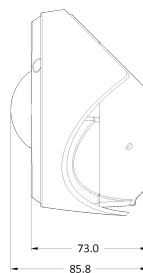

AI 5M IP IR Mini Corner Dome

NST18-75L-R

Features

- 5MP AI 카메라
- 지능형 영상 분석 이벤트 지원(라인/침입/대기열..)
- 최대 해상도 2592(수평)X1944(수직)/30fps
- 수평 화각 124도/고정렌즈
- Day & Night(ICR)/IR 가시 거리 28미터
- 역광 보정(WDR)
- SD/SDHC/SDXC 메모리 슬롯
- PoE IEEE 802.3af/Class3
- IP67/IK10
- 내장 마이크
- 국내 제조 및 연구 개발

Dimension (mm)

Specification

비디오

이미지 센서	1/2.8" 5.17M(STV2) CMOS
채널 수	1
총 화소	2608(H) X 1984(V)
최대 해상도	2592(H) X 1944(V)
최저저도	COLOR: 0.05Lux BW: 0Lux with IR
설치자용 비디오 출력 (2nd Video Out)	1 [CVBS 1.0V p-p (75Ω)]
신호 대 잡음비	50dB
주사 방식	Progressive Scan

외관

하우징 모델명	ST18
케이스 타입	Outdoor Specialty
재질	Aluminum-Die Casting
색상	White
크기 (W X D X H)	133mm 85.8mm
무게	0.655kg