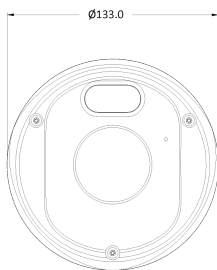

AI 5M IP IR Mini Corner Dome

NST18-75L-R

Features

- 5MP AI 카메라
- 지능형 영상 분석 이벤트 지원(라인/침입/대기열..)
- 최대 해상도 2592(수평)X1944(수직)/30fps
- 수평 화각 124도/고정렌즈
- Day & Night(ICR)/IR 가시 거리 28미터
- 역광 보정(WDR)
- SD/SDHC/SDXC 메모리 슬롯
- PoE IEEE 802.3af/Class3
- IP67/IK10
- 내장 마이크
- 국내 제조 및 연구 개발

Dimension (mm)

Specification

비디오

이미지 센서	1/2.8" 5.17M(STV2) CMOS
채널 수	1
총 화소	2608(H) X 1984(V)
최대 해상도	2592(H) X 1944(V)
최저저도	COLOR: 0.05Lux BW: 0Lux with IR
설치자용 비디오 출력 (2nd Video Out)	1 [CVBS 1.0V p-p (75Ω)]
신호 대 잡음비	50dB
주사 방식	Progressive Scan

외관

하우징 모델명	ST18
케이스 타입	Outdoor Specialty
재질	Aluminum-Die Casting
색상	White
크기 (W X D X H)	133mm 85.8mm
무게	0.655kg