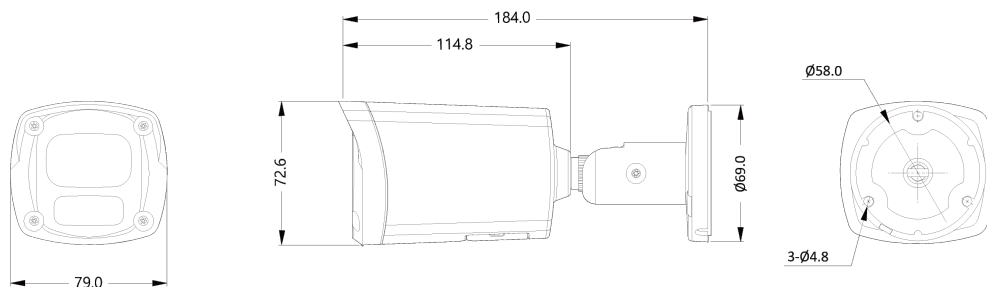

AI 5M IP IR Mini Bullet

NBI4-E5L-R

Features

- 5MP AI 카메라
- 지능형 영상 분석 이벤트 지원(침입/체류/라인가운팅)
- 최대 해상도 2592(수평)X1944(수직)/30fps
- 수평 화각 97.7도(2.8mm), 76.6도(4.0mm), 52도(6.0mm)/고정렌즈 선택
- Day & Night(ICR)/IR 가시 거리 23미터
- 역광보정(WDR)
- SD/SDHC/SDXC 메모리 슬롯
- PoE IEEE 802.3af/Class3
- IP67/IK10
- 국내 제조 및 연구 개발

Dimension (mm)

Specification

비디오

이미지 센서	1/2.8" 5.17M(STV2) CMOS
채널 수	1
총 화소	2608(H) X 1984(V)
최대 해상도	2592(H) X 1944(V)
최저저도	COLOR: 0.08Lux BW: 0Lux with IR
설치자용 비디오 출력 (2nd Video Out)	1 [CVBS 1.0V p-p (75Ω)]
신호 대 잡음비	50dB
주사 방식	Progressive Scan

외관

하우징 모델명	BI4
케이스 타입	Outdoor Bullet
재질	Aluminum-Die Casting
색상	White
크기 (W X D X H)	79mm 184mm 72.6mm
무게	0.782kg

Compatible Accessories

BJC12

JUNCTION BRACKET

BJC07

Junction Bracket