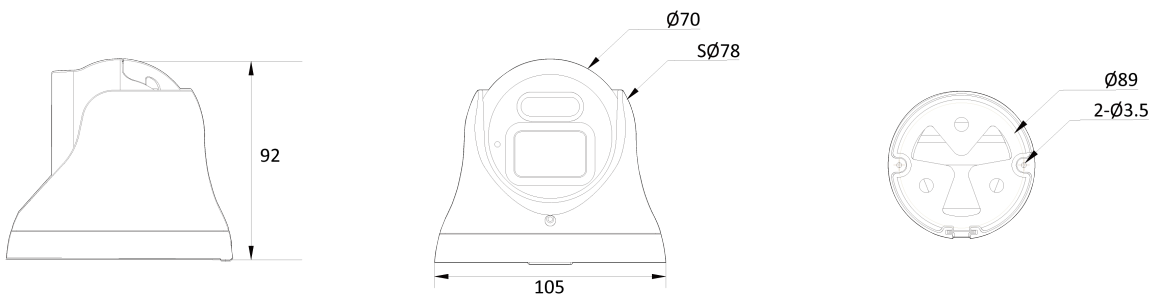

AI 5M IP IR Mini Turret Dome

NVD1-E5L-R

Features

- 5MP AI 카메라
- 지능형 영상 분석 이벤트 지원(침입/체류/라인카운팅)
- 최대 해상도 2592(수평)X1944(수직)/30fps
- 수평 화각 98도(2.8mm),75도(4.0mm),48도(6.0mm)/ 고정렌즈 선택
- Day & Night(ICR)/IR 가시 거리 28미터
- 역광 보정(WDR)
- PoE IEEE 802.3af/Class3
- IP67/IK10
- 국내 제조 및 연구 개발

Dimension (mm)

Specification

비디오

이미지 센서	1/2.8" 5.17M(STV2) CMOS
채널 수	1
총 화소	2608(H) X 1984(V)
최대 해상도	2592(H) X 1944(V)
최저저도	COLOR: 0.08Lux BW: 0Lux with IR
설치자용 비디오 출력 (2nd Video Out)	No
신호 대 잡음비	50dB
주사 방식	Progressive Scan

외관

하우징 모델명	VD1
케이스 타입	Outdoor Dome
재질	Aluminum-Die Casting
색상	White
크기 (W X D X H)	112mm 96mm
무게	0.626kg

Compatible Accessories

 <p>BJC11 JUNCTION BRACKET</p>	 <p>BC10 NPT</p>	 <p>GP02 Gang Bracket</p>	 <p>BJC03 Junction Bracket</p>
 <p>BW10 Wall Bracket</p>	 <p>BC10 Ceiling Bracket</p>	 <p>BJC09 Wall Junction Bracket</p>	 <p>BP01 Pole Mount Bracket</p>