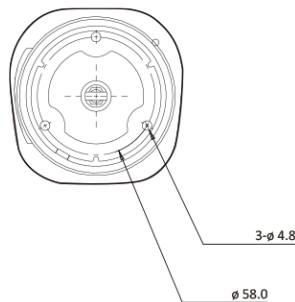

AI 5M IP MFZ IR Bullet

NBT6-E5L-R

Features

- 5MP AI 카메라
- 지능형 영상 분석 이벤트 지원(침입/체류/라인카운팅)
- 최대 해상도 2592(수평)X1944(수직)/30fps
- 수평 화각 84도(광각)~22도(줌)/광학 4.4배
- Day & Night(ICR)/IR 가시 거리 50미터
- 역광 보정(WDR)
- SD/SDHC/SDXC 메모리 슬롯
- PoE IEEE 802.3af/Class3
- IP67
- 국내 제조 및 연구 개발

Dimension (mm)

Specification

비디오

이미지 센서	1/2.8" 5.17M(STV2) CMOS
채널 수	1
총 화소	2608(H) X 1984(V)
최대 해상도	2592(H) X 1944(V)
최저저도	COLOR: 0.04Lux BW: 0Lux with IR
설치자용 비디오 출력 (2nd Video Out)	1 [CVBS 1.0V p-p (75Ω)]
신호 대 잡음비	50dB
주사 방식	Progressive Scan