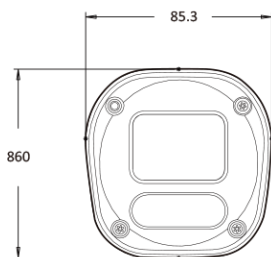

AI 5M IP MFZ IR Bullet

NBT6-E5L-R

Features

- 5MP AI 카메라
- 지능형 영상 분석 이벤트 지원(침입/체류/라인카운팅)
- 최대 해상도 2592(수평)X1944(수직)/30fps
- 수평 화각 84도(광각)~22도(줌)/광학 4.4배
- Day & Night(ICR)/IR 가시 거리 50미터
- 역광 보정(WDR)
- SD/SDHC/SDXC 메모리 슬롯
- PoE IEEE 802.3af/Class3
- IP67
- 국내 제조 및 연구 개발

Dimension (mm)

Specification

비디오

이미지 센서	1/2.8" 5.17M(STV2) CMOS
채널 수	1
총 화소	2608(H) X 1984(V)
최대 해상도	2592(H) X 1944(V)
최저저도	COLOR: 0.04Lux BW: 0Lux with IR
설치자용 비디오 출력 (2nd Video Out)	1 [CVBS 1.0V p-p (75Ω)]
신호 대 잡음비	50dB
주사 방식	Progressive Scan