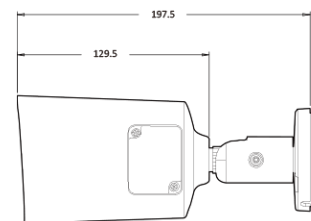

AI 5M IP MFZ IR Bullet

NBT6-E5L-R

Features

- 5MP AI 카메라
- 지능형 영상 분석 이벤트 지원(침입/체류/라인카운팅)
- 최대 해상도 2592(수평)X1944(수직)/30fps
- 수평 화각 84도(광각)~22도(줌)/광학 4.4배
- Day & Night(ICR)/IR 가시 거리 50미터
- 역광 보정(WDR)
- SD/SDHC/SDXC 메모리 슬롯
- PoE IEEE 802.3af/Class3
- IP67
- 국내 제조 및 연구 개발

Dimension (mm)

Specification

비디오

이미지 센서	1/2.8" 5.17M(STV2) CMOS
채널 수	1
총 화소	2608(H) X 1984(V)
최대 해상도	2592(H) X 1944(V)
최저저도	COLOR: 0.04Lux BW: 0Lux with IR
설치자용 비디오 출력 (2nd Video Out)	1 [CVBS 1.0V p-p (75Ω)]
신호 대 잡음비	50dB
주사 방식	Progressive Scan