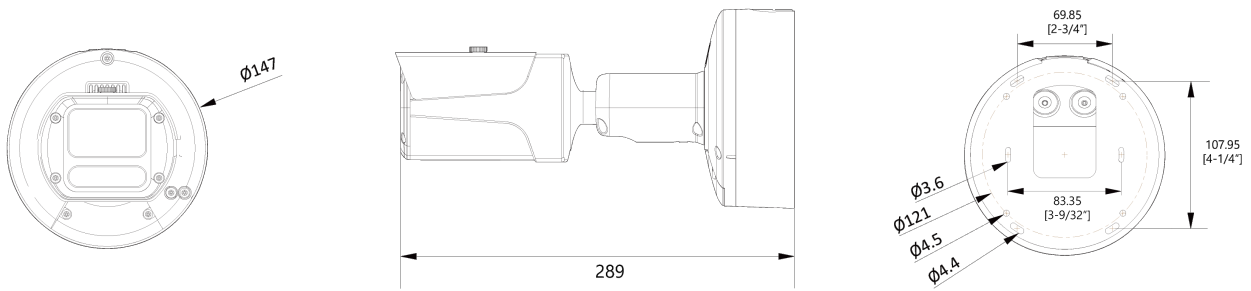

## Features

---

- 4K AI 풀칼라 AI ISP 카메라
- 지능형 영상 분석 이벤트 지원(라인/침입/대기열..)
- 1/1.8" 고감도 센서
- 최대 해상도 3840(수평)X2160(수직)/30fps
- 수평 화각 98도(광각)~46도(줌)/광학 3.7배
- 풀 컬러(AI ISP)/백색 LED
- 역광 보정(HDR)
- SD/SDHC/SDXC 메모리 슬롯
- SSD(M.2)
- PoE IEEE 802.3at/Class4
- IP67/IK10
- 내장 마이크
- 탬퍼 스위치 내장
- 렌즈 히터
- 국내 제조 및 연구 개발

## Dimension (mm)

---

**CPRO**  
**DIGITAL SURVEILLANCE SYSTEMS**