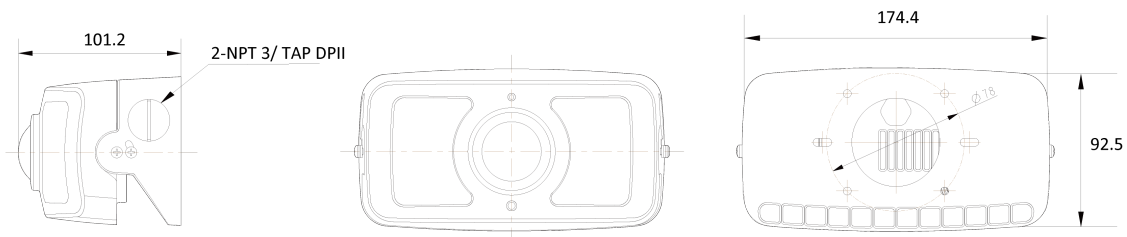

180° AI 4K IP IR Pano Camera

NSF3-78-RS

Features

- 4K 180도 AI 카메라
- 지능형 영상 분석 이벤트 지원(라인/침입/대기열..)
- 1/1.8" 고감도 센서
- 최대 해상도 3840(수평)X2160(수직)/30fps
- 수평 화각 180도/180도 어안 렌즈
- Day & Night(ICR)/IR 가시 거리 31미터
- 역광 보정(WDR)/3DNR
- SD/SDHC/SDXC 메모리 슬롯
- PoE IEEE 802.3af/Class3
- IP67/IK10
- 마이크 내장
- 국내 제조 및 연구 개발

- F/W :

2024.02.22_A15.3.3(A15.3.3_20240222_CPRO.img)

SHA256 :

0F86555EF44400E691474B93DABB6D39C8B7C45667

EB361ED7951F01FDE942BB

Dimension (mm)

CPRO
DIGITAL SURVEILLANCE SYSTEMS

Specification

비디오

이미지 센서	1/1.8" 8.48M(STV2) CMOS
채널 수	1
총 화소	3856(H) X 2200(V)
최대 해상도	3840(H) X 2160(V)
최저저도	COLOR: 0.15Lux BW: 0Lux with IR
설치자용 비디오 출력 (2nd Video Out)	1 [CVBS 1.0V p-p (75Ω)]
신호 대 잡음비	50dB
주사 방식	Progressive Scan