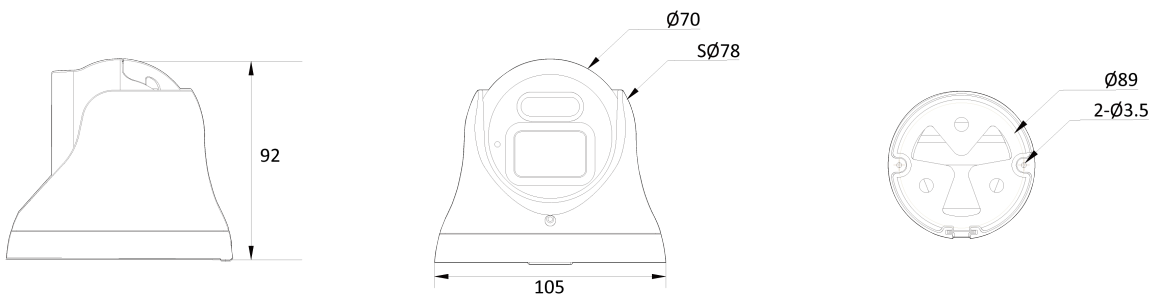

AI 5M IP IR Mini Turret Dome

NVD1-75L-R

Features

- 5MP AI 카메라
- 지능형 영상 분석 이벤트 지원(라인/침입/대기열..)
- 최대 해상도 2592(수평)X1944(수직)/30fps
- 수평 화각 98도(2.8mm),75도(4.0mm),48도(6.0mm)/ 고정렌즈 선택
- Day & Night(ICR)/IR 가시 거리 28미터
- 역광 보정(WDR)
- PoE IEEE 802.3af/Class3
- IP67/IK10
- 국내 제조 및 연구 개발

Dimension (mm)

Specification

비디오

이미지 센서	1/2.8" 5.17M(STV2) CMOS
채널 수	1
총 화소	2608(H) X 1984(V)
최대 해상도	2592(H) X 1944(V)
최저저도	COLOR: 0.08Lux BW: 0Lux with IR
설치자용 비디오 출력 (2nd Video Out)	No
신호 대 잡음비	50dB
주사 방식	Progressive Scan