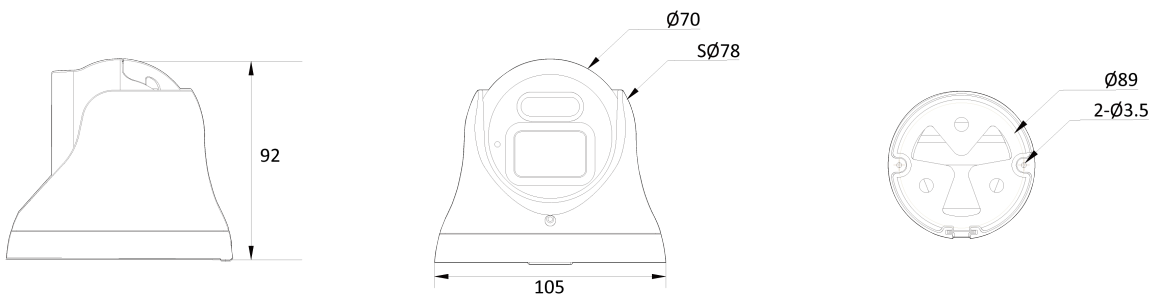

AI 5M IP IR Mini Turret Dome

NVD1-75L-R

Features

- 5MP AI 카메라
- 지능형 영상 분석 이벤트 지원(라인/침입/대기열..)
- 최대 해상도 2592(수평)X1944(수직)/30fps
- 수평 화각 98도(2.8mm),75도(4.0mm),48도(6.0mm)/ 고정렌즈 선택
- Day & Night(ICR)/IR 가시 거리 28미터
- 역광 보정(WDR)
- PoE IEEE 802.3af/Class3
- IP67/IK10
- 국내 제조 및 연구 개발

Dimension (mm)

Specification

비디오

이미지 센서	1/2.8" 5.17M(STV2) CMOS
채널 수	1
총 화소	2608(H) X 1984(V)
최대 해상도	2592(H) X 1944(V)
최저저도	COLOR: 0.08Lux BW: 0Lux with IR
설치자용 비디오 출력 (2nd Video Out)	No
신호 대 잡음비	50dB
주사 방식	Progressive Scan

외관

하우징 모델명	VD1
케이스 타입	Outdoor Dome
재질	Aluminum-Die Casting
색상	White
크기 (W X D X H)	112mm 96mm
무게	0.626kg

Compatible Accessories

 <p>BJC11 JUNCTION BRACKET</p>	 <p>BC10 NPT</p>	 <p>GP02 Gang Bracket</p>	 <p>BJC03 Junction Bracket</p>
 <p>BW10 Wall Bracket</p>	 <p>BC10 Ceiling Bracket</p>	 <p>BJC09 Wall Junction Bracket</p>	 <p>BP01 Pole Mount Bracket</p>