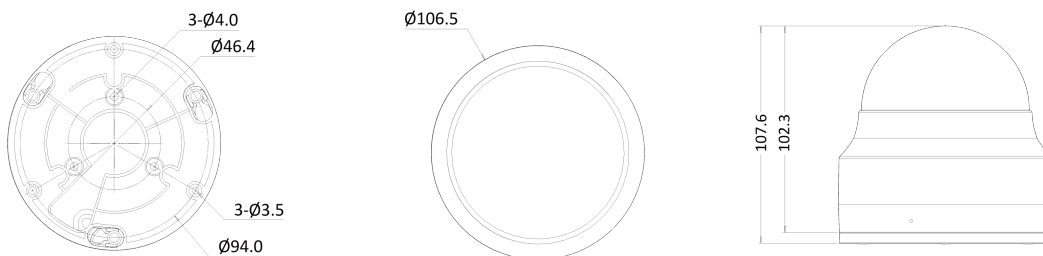

## Features

---

- 5MP AI 리포지셔닝 PTZ 카메라
- 지능형 영상 분석 이벤트 지원(라인/침입/대기열..)
- 최대 해상도 2592(수평)X1944(수직)/30fps
- 수평 화각 96도(광각)~32도(줌)/광학 4.1배
- Day & Night(ICR)/IR 가시 거리 22미터
- 역광 보정(WDR)
- SD/SDHC/SDXC 메모리 슬롯
- PoE IEEE 802.3af/Class3
- 내장 마이크/스피커
- 국내 제조 및 연구 개발

## Dimension (mm)

---