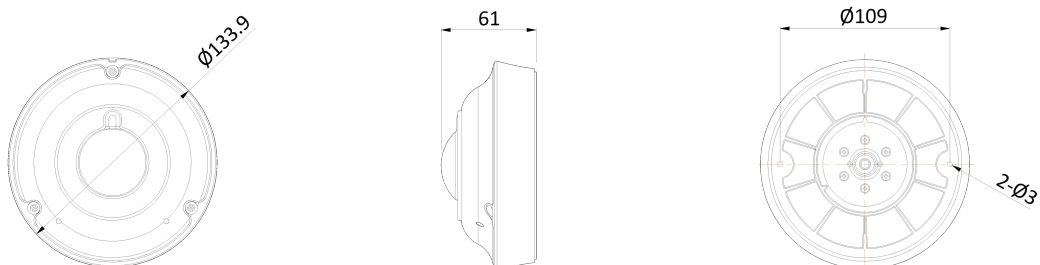

AI 5M IP IR Fisheye Dome

NVF10-75L-R

Features

- 5MP 360도 AI 카메라
- 1/2.8" 고감도 센서
- 최대 해상도 2592(수평)X1944(수직)/30fps
- 수평 화각 180도/180도 피시아이 렌즈
- Day & Night(ICR)/IR 가시 거리 22미터
- 역광 보정(WDR)/3DNR
- SD/SDHC/SDXC 메모리 슬롯
- PoE IEEE 802.3af/Class3
- IP67/IK10
- 내장 마이크
- 국내 제조 및 연구 개발
- 지능형 영상 분석 이벤트 지원(라인/침입/대기열..)

Dimension (mm)

Specification

비디오

이미지 센서	1/2.8" 5.17M(STV2) CMOS
채널 수	1
총 화소	2608(H) X 1984(V)
최대 해상도	2592(H) X 1944(V)
최저저도	COLOR: 0.08Lux BW: 0Lux with IR
설치자용 비디오 출력 (2nd Video Out)	1 [CVBS 1.0V p-p (75Ω)]
신호 대 잡음비	50dB
주사 방식	Progressive Scan