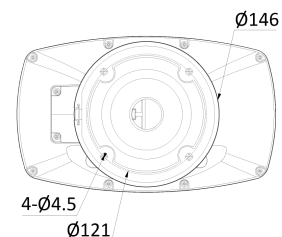

## Features

---

- 4K AI 스피커 경광등 카메라
- 지능형 영상 분석 이벤트 지원(라인/침입/대기열..)
- 최대 해상도 3840(수평)X2160(수직)/30fps
- 수평 화각 49.3도(광각)~18.1도(줌)/광학3.6배
- Day & Night(ICR)/IR 가시 거리 40미터
- 역광 보정(WDR)
- SD/SDHC/SDXC 메모리 슬롯
- PoE IEEE 802.3bt/Class6
- IP66/IK10
- 내장 마이크/스피커 14W(싸이렌)&(음성) W+B+R+G 경보 램프
- 국내 제조 및 연구 개발
- F/W :  
2024.02.22\_A15.3.3(A15.3.3\_20240222\_CPRO.img)  
SHA256 :  
0F86555EF44400E691474B93DABB6D39C8B7C45667  
EB361ED7951F01FDE942BB

## Dimension (mm)

---

**CPRO**  
**DIGITAL SURVEILLANCE SYSTEMS**

외관

하우징 모델명	ST17
케이스 타입	Outdoor Specialty
재질	Aluminum-Die Casting
색상	Dark Gray
크기 (W X D X H)	260mm 259mm 156mm
무게	3.7kg