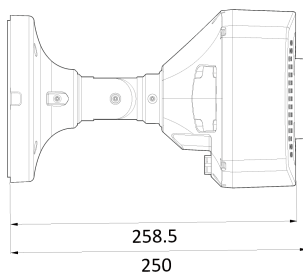

## Features

---

- 4K AI 스피커 경광등 카메라
- 지능형 영상 분석 이벤트 지원(라인/침입/대기열..)
- 최대 해상도 3840(수평)X2160(수직)/30fps
- 수평 화각 49.3도(광각)~18.1도(줌)/광학3.6배
- Day & Night(ICR)/IR 가시 거리 40미터
- 역광 보정(WDR)
- SD/SDHC/SDXC 메모리 슬롯
- PoE IEEE 802.3bt/Class6
- IP66/IK10
- 내장 마이크/스피커 14W(싸이렌)&(음성) W+B+R+G 경보 램프
- 국내 제조 및 연구 개발
- F/W :  
2024.02.22\_A15.3.3(A15.3.3\_20240222\_CPRO.img)  
SHA256 :  
0F86555EF44400E691474B93DABB6D39C8B7C45667  
EB361ED7951F01FDE942BB

## Dimension (mm)

---

**CPRO**  
**DIGITAL SURVEILLANCE SYSTEMS**