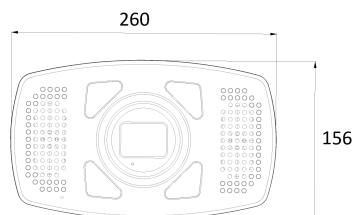

## Features

---

- 4K AI 스피커 경광등 카메라
- 지능형 영상 분석 이벤트 지원(라인/침입/대기열..)
- 최대 해상도 3840(수평)X2160(수직)/30fps
- 수평 화각 49.3도(광각)~18.1도(줌)/광학3.6배
- Day & Night(ICR)/IR 가시 거리 40미터
- 역광 보정(WDR)
- SD/SDHC/SDXC 메모리 슬롯
- PoE IEEE 802.3bt/Class6
- IP66/IK10
- 내장 마이크/스피커 14W(싸이렌)&(음성) W+B+R+G 경보 램프
- 국내 제조 및 연구 개발
- F/W :  
2024.02.22\_A15.3.3(A15.3.3\_20240222\_CPRO.img)  
SHA256 :  
0F86555EF44400E691474B93DABB6D39C8B7C45667  
EB361ED7951F01FDE942BB

## Dimension (mm)

---

**CPRO**  
**DIGITAL SURVEILLANCE SYSTEMS**