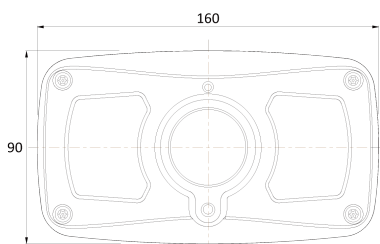

180° AI 4K IP IR Pano Camera

NSF2-78-RS

Features

- 4K 180도 AI 카메라
- 지능형 영상 분석 이벤트 지원(라인/침입/대기열..)
- 1/1.8" 고감도 센서
- 최대 해상도 3840(수평)X2160(수직)/30fps
- 수평 화각 180도/180도 어안 렌즈
- Day & Night(ICR)/IR 가시 거리 31미터
- 역광 보정(WDR)/3DNR
- SD/SDHC/SDXC 메모리 슬롯
- PoE IEEE 802.3af/Class3
- IP67/IK10
- 마이크 내장
- 국내 제조 및 연구 개발

Dimension (mm)

Specification

비디오

이미지 센서	1/1.8" 8.48M(STV2) CMOS
채널 수	1
총 화소	3856(H) X 2200(V)
최대 해상도	3840(H) X 2160(V)
최저저도	COLOR: 0.15Lux BW: 0Lux with IR
설치자용 비디오 출력 (2nd Video Out)	1 [CVBS 1.0V p-p (75Ω)]
신호 대 잡음비	50dB
주사 방식	Progressive Scan

인코더

비디오 압축 방식	H.264 H.265 MJPEG
지원 해상도	H.265 : 3840x2160/2560x1440/1920x1080/1280x720/704x576/704x480/640x360/352x288/352x240 H.264 : 3840x2160/2560x1440/1920x1080/1280x720/704x576/704x480/640x360/352x288/352x240 MJPEG : 1920x1080/1280x720/768x432/704x576/704x480/640x360/352x288/352x240
지능형 코덱	Yes
멀티 스트리밍	Triple Streaming(3rd Only MJPEG)
비디오 비트레이트	100Kbps~25Mbps
비트레이트 제어	Multi Streaming CBR/VBR at H.264,H.265 (Controllable frame rate and Bandwidth)
비디오 비트레이트 추가	Multi-rate for Preview and Recording
오디오 압축 방식	G.711 ulaw
기타 기능	Dynamic ROI(Region of Interest)