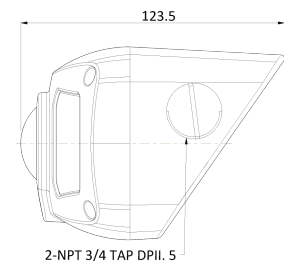

180° AI 4K IP IR Pano Camera

NSF2-78-RS

Features

- 4K 180도 AI 카메라
- 지능형 영상 분석 이벤트 지원(라인/침입/대기열..)
- 1/1.8" 고감도 센서
- 최대 해상도 3840(수평)X2160(수직)/30fps
- 수평 화각 180도/180도 어안 렌즈
- Day & Night(ICR)/IR 가시 거리 31미터
- 역광 보정(WDR)/3DNR
- SD/SDHC/SDXC 메모리 슬롯
- PoE IEEE 802.3af/Class3
- IP67/IK10
- 마이크 내장
- 국내 제조 및 연구 개발

Dimension (mm)

Specification

비디오

이미지 센서	1/1.8" 8.48M(STV2) CMOS
채널 수	1
총 화소	3856(H) X 2200(V)
최대 해상도	3840(H) X 2160(V)
최저저도	COLOR: 0.15Lux BW: 0Lux with IR
설치자용 비디오 출력 (2nd Video Out)	1 [CVBS 1.0V p-p (75Ω)]
신호 대 잡음비	50dB
주사 방식	Progressive Scan