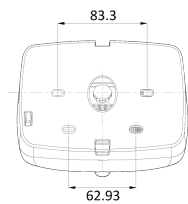

180° AI 4K IP IR Pano Camera

NSF2-78-RS

Features

- 4K 180도 AI 카메라
- 지능형 영상 분석 이벤트 지원(라인/침입/대기열..)
- 1/1.8" 고감도 센서
- 최대 해상도 3840(수평)X2160(수직)/30fps
- 수평 화각 180도/180도 어안 렌즈
- Day & Night(ICR)/IR 가시 거리 31미터
- 역광 보정(WDR)/3DNR
- SD/SDHC/SDXC 메모리 슬롯
- PoE IEEE 802.3af/Class3
- IP67/IK10
- 마이크 내장
- 국내 제조 및 연구 개발

Dimension (mm)

Specification

비디오

이미지 센서	1/1.8" 8.48M(STV2) CMOS
채널 수	1
총 화소	3856(H) X 2200(V)
최대 해상도	3840(H) X 2160(V)
최저저도	COLOR: 0.15Lux BW: 0Lux with IR
설치자용 비디오 출력 (2nd Video Out)	1 [CVBS 1.0V p-p (75Ω)]
신호 대 잡음비	50dB
주사 방식	Progressive Scan

인코더

비디오 압축 방식	H.264 H.265 MJPEG
지원 해상도	H.265 : 3840x2160/2560x1440/1920x1080/1280x720/704x576/704x480/640x360/352x288/352x240 H.264 : 3840x2160/2560x1440/1920x1080/1280x720/704x576/704x480/640x360/352x288/352x240 MJPEG : 1920x1080/1280x720/768x432/704x576/704x480/640x360/352x288/352x240
지능형 코덱	Yes
멀티 스트리밍	Triple Streaming(3rd Only MJPEG)
비디오 비트레이트	100Kbps~25Mbps
비트레이트 제어	Multi Streaming CBR/VBR at H.264,H.265 (Controllable frame rate and Bandwidth)
비디오 비트레이트 추가	Multi-rate for Preview and Recording
오디오 압축 방식	G.711 ulaw
기타 기능	Dynamic ROI(Region of Interest)