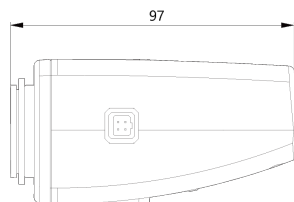

AI 5M IP Box Camera

NCB6-75L

Features

- 5MP AI 카메라
- 지능형 영상 분석 이벤트 지원(얼굴인지/라인/침입/대기열.
.)
- 최대 해상도 2592(수평)X1944(수직)/30fps
- C/CS-MOUNT 타입
- 역광보정(WDR)
- SD/SDHC/SDXC 메모리 슬롯
- PoE IEEE 802.3af/Class2
- 국내 제조 및 연구 개발

Dimension (mm)

Specification

비디오

이미지 센서	1/2.8" 5.17M(STV2) CMOS
채널 수	1
총 화소	2608(H) X 1984(V)
최대 해상도	2592(H) X 1944(V)
최저저도	COLOR: 0.13Lux(F1.2) -
설치자용 비디오 출력 (2nd Video Out)	No
신호 대 잡음비	50dB
주사 방식	Progressive Scan