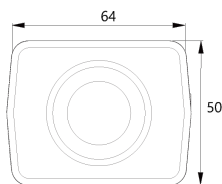

AI 5M IP Box Camera

NCB6-75L

Features

- 5MP AI 카메라
- 지능형 영상 분석 이벤트 지원(얼굴인지/라인/침입/대기열.
.)
- 최대 해상도 2592(수평)X1944(수직)/30fps
- C/CS-MOUNT 타입
- 역광보정(WDR)
- SD/SDHC/SDXC 메모리 슬롯
- PoE IEEE 802.3af/Class2
- 국내 제조 및 연구 개발

Dimension (mm)

Specification

비디오

이미지 센서	1/2.8" 5.17M(STV2) CMOS
채널 수	1
총 화소	2608(H) X 1984(V)
최대 해상도	2592(H) X 1944(V)
최저저도	COLOR: 0.13Lux(F1.2) -
설치자용 비디오 출력 (2nd Video Out)	No
신호 대 잡음비	50dB
주사 방식	Progressive Scan

인코더

비디오 압축 방식	H.264 H.265 MJPEG
지원 해상도	H.265 : 2592x1944/2560x1440/1920x1080/1280x720/800x600/704x576/704x480/640x480/640x360/352x288/352x240 H.264 : 2592x1944/2560x1440/1920x1080/1280x720/800x600/704x576/704x480/640x480/640x360/352x288/352x240 MJPEG : 1920x1080/1280x720/800x600/768x432/704x576/704x480/640x480/640x360/352x288/352x240
지능형 코덱	Yes
멀티 스트리밍	Triple Streaming(3rd Only MJPEG)
비디오 비트레이트	100Kbps~10Mbps
비트레이트 제어	Multi Streaming CBR/VBR at H.264,H.265 (Controllable frame rate and Bandwidth)
비디오 비트레이트 추가	Multi-rate for Preview and Recording
오디오 압축 방식	No
기타 기능	Dynamic ROI(Region of Interest)