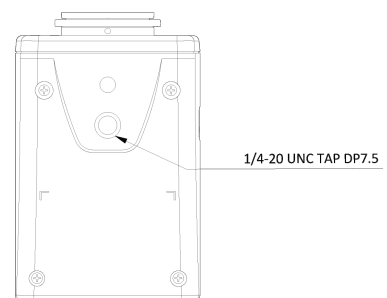

AI 5M IP Box Camera

NCB6-75L

Features

- 5MP AI 카메라
- 지능형 영상 분석 이벤트 지원(얼굴인지/라인/침입/대기열.
.)
- 최대 해상도 2592(수평)X1944(수직)/30fps
- C/CS-MOUNT 타입
- 역광보정(WDR)
- SD/SDHC/SDXC 메모리 슬롯
- PoE IEEE 802.3af/Class2
- 국내 제조 및 연구 개발

Dimension (mm)

Specification

비디오

이미지 센서	1/2.8" 5.17M(STV2) CMOS
채널 수	1
총 화소	2608(H) X 1984(V)
최대 해상도	2592(H) X 1944(V)
최저저도	COLOR: 0.13Lux(F1.2) -
설치자용 비디오 출력 (2nd Video Out)	No
신호 대 잡음비	50dB
주사 방식	Progressive Scan