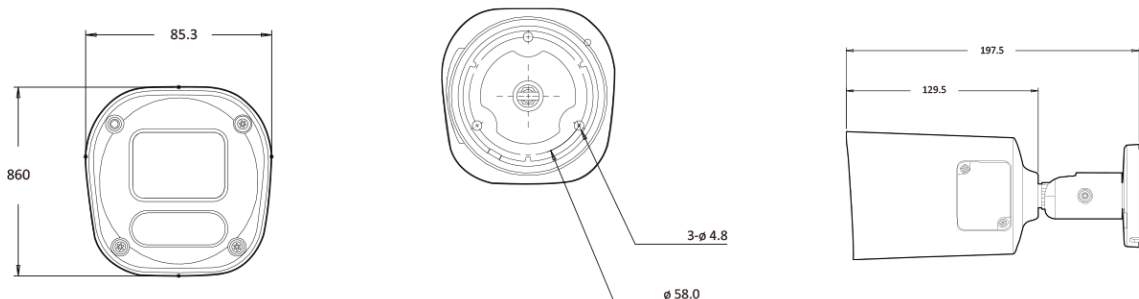

AI 4K IP MFZ IR Bullet

NBT6-78-RZ(622)

Features

- 4K AI 카메라
- 지능형 영상 분석 이벤트 지원(라인/침입/대기열..)
- 최대 해상도 3840(수평)X2160(수직)/30fps
- 수평 화각 49.3도(광각)~18.1도(줌)/광학 3.6배
- Day & Night(ICR)/IR 가시 거리 37미터
- 역광보정(WDR)
- SD/SDHC/SDXC 메모리 슬롯
- PoE IEEE 802.3af/Class3
- IP67/IK10
- 국내 제조 및 연구 개발

Dimension (mm)

Specification

비디오

이미지 센서	1/2.8" 8.6M CMOS
채널 수	1
총 화소	3864(H) X 2228(V)
최대 해상도	3840(H) X 2160(V)
최저저도	COLOR: 0.12Lux BW: 0Lux with IR
설치자용 비디오 출력 (2nd Video Out)	1 [CVBS 1.0V p-p (75Ω)]
신호 대 잡음비	50dB
주사 방식	Progressive Scan

외관

하우징 모델명	BT6
케이스 타입	Outdoor Bullet
재질	Aluminum-Die Casting
색상	White
크기 (W X D X H)	197.5mm 86mm
무게	0.97kg

Compatible Accessories

BJC12

JUNCTION BRACKET

BJC07

Junction Bracket