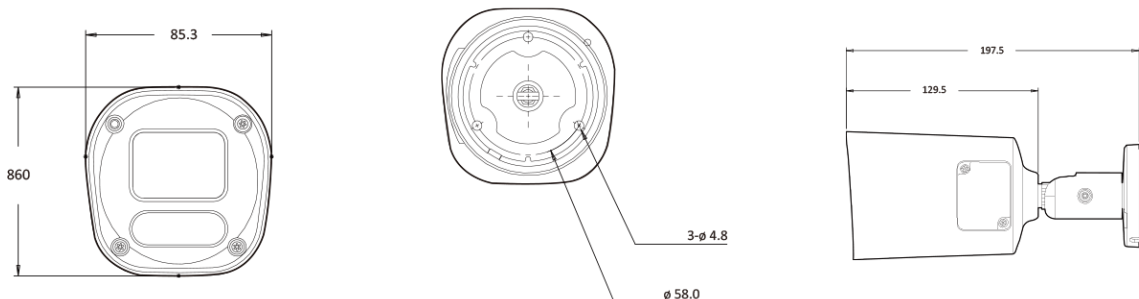

## Features

---

- 4K AI 카메라
- 지능형 영상 분석 이벤트 지원(라인/침입/대기열..)
- 최대 해상도 3840(수평)X2160(수직)/30fps
- 수평 화각 90도(광각)~33도(줌)/광학 5배
- Day & Night(ICR)/IR 가시 거리 37미터
- 역광보정(WDR)
- SD/SDHC/SDXC 메모리 슬롯
- PoE IEEE 802.3af/Class3
- IP67/IK10
- 국내 제조 및 연구 개발

## Dimension (mm)

---