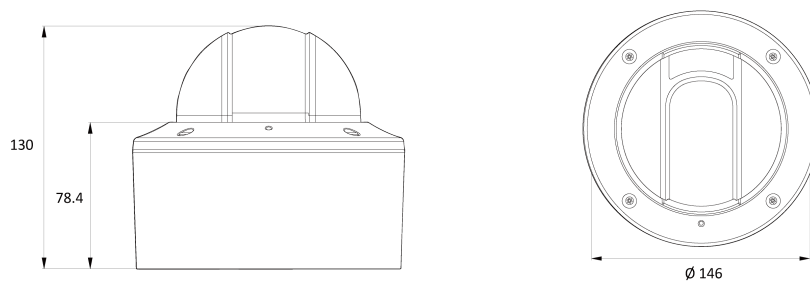

AI 5MP IP MFZ IR Dome

NNK7-75-RZ(550)

Features

- 5MP AI 카메라
- 지능형 영상 분석 이벤트 지원(라인/침입/대기열..)
- 최대 해상도 2592(수평)X1944(수직)/30fps
- 수평 화각 46.2도(광각)~7.7도(줌)/광학 10배
- Day & Night(ICR)/IR 가시 거리 34미터
- 역광보정(WDR)
- SD/SDHC/SDXC 메모리 슬롯
- PoE IEEE 802.3af/Class3
- IP67/IK10
- 히터 내장
- 내장 마이크/정션박스
- 국내 제조 및 연구 개발

Dimension (mm)

Specification

비디오

이미지 센서	1/2.8" 5.17M(STV2) CMOS
채널 수	1
총 화소	2608(H) X 1984(V)
최대 해상도	2592(H) X 1944(V)
최저저도	COLOR: 0.08Lux BW: 0Lux with IR
설치자용 비디오 출력 (2nd Video Out)	1 [CVBS 1.0V p-p (75Ω)]
신호 대 잡음비	50dB
주사 방식	Progressive Scan

외관

하우징 모델명	NK7
케이스 타입	Outdoor Dome
재질	Aluminum-Die Casting
색상	White
크기 (W X D X H)	146mm 130mm
무게	1.42kg

Compatible Accessories

 <p>BR11 INCEILING BRACKET</p>	 <p>BC08 NPT</p>	 <p>BW08 Wall Bracket</p>	 <p>BC08 Ceiling Bracket</p>
 <p>BJC09 Wall Junction Bracket</p>	 <p>BP01 Pole Mount Bracket</p>	 <p>BCO01 Corner Mount Bracket</p>	