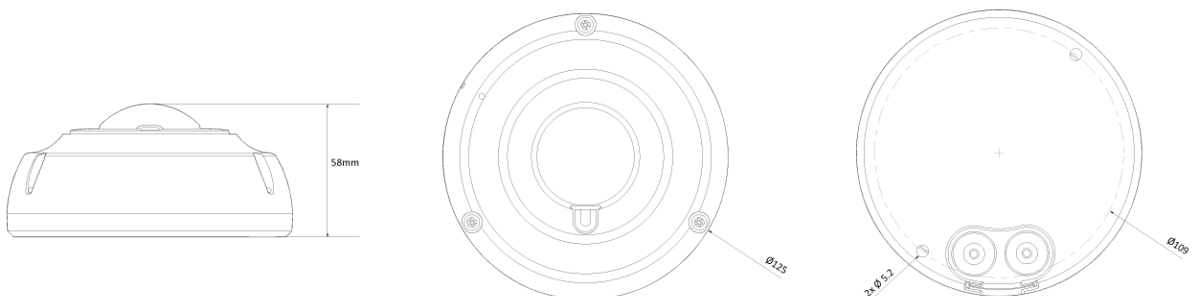

AI 5M IP IR Fisheye Dome

NVF13-75L-R

Features

- 5MP 360도 AI 카메라
- 1/2.8" 고감도 센서
- 최대 해상도 2592(수평)X1944(수직)/30fps
- 수평 화각 180도/180도 피시아이 렌즈
- Day & Night(ICR)/IR 가시 거리 22미터
- 역광 보정(WDR)/3DNR
- SD/SDHC/SDXC 메모리 슬롯
- PoE IEEE 802.3af/Class3
- IP67/IK10
- 내장 마이크
- 국내 제조 및 연구 개발
- 지능형 영상 분석 이벤트 지원(라인/침입/대기열..)

Dimension (mm)

Specification

비디오

이미지 센서	1/2.8" 5.17M(STV2) CMOS
채널 수	1
총 화소	2608(H) X 1984(V)
최대 해상도	2592(H) X 1944(V)
최저저도	COLOR: 0.08Lux BW: 0Lux with IR
설치자용 비디오 출력 (2nd Video Out)	1 [CVBS 1.0V p-p (75Ω)]
신호 대 잡음비	50dB
주사 방식	Progressive Scan