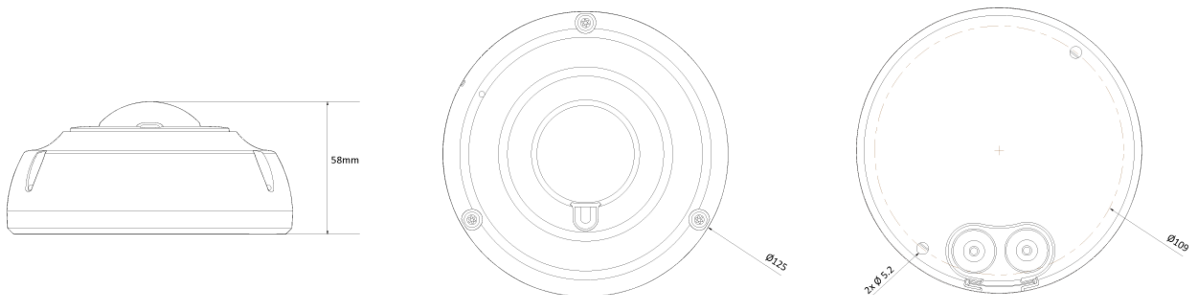

AI 5M IP IR Fisheye Dome

NVF13-75L-R

Features

- 5MP 360도 AI 카메라
- 1/2.8" 고감도 센서
- 최대 해상도 2592(수평)X1944(수직)/30fps
- 수평 화각 180도/180도 피시아이 렌즈
- Day & Night(ICR)/IR 가시 거리 22미터
- 역광 보정(WDR)/3DNR
- SD/SDHC/SDXC 메모리 슬롯
- PoE IEEE 802.3af/Class3
- IP67/IK10
- 내장 마이크
- 국내 제조 및 연구 개발
- 지능형 영상 분석 이벤트 지원(라인/침입/대기열..)

Dimension (mm)

Specification

비디오

이미지 센서	1/2.8" 5.17M(STV2) CMOS
채널 수	1
총 화소	2608(H) X 1984(V)
최대 해상도	2592(H) X 1944(V)
최저저도	COLOR: 0.08Lux BW: 0Lux with IR
설치자용 비디오 출력 (2nd Video Out)	1 [CVBS 1.0V p-p (75Ω)]
신호 대 잡음비	50dB
주사 방식	Progressive Scan