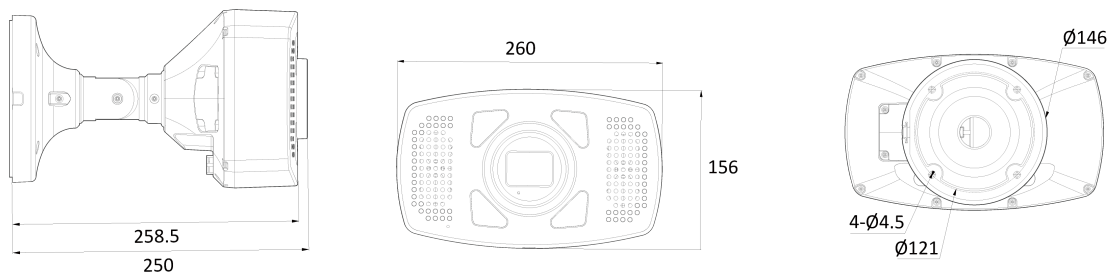

AI 4K IP MFZ Full-Color Speaker Flashlight

NST17-78-WA

Features

- 4K AI 풀칼라 스피커 경광등 카메라
- 지능형 영상 분석 이벤트 지원(라인/침입/대기열..)
- 최대 해상도 3840(수평)X2160(수직)/30fps
- 수평 화각 90도(광각)~33도(줌)/광학 5배
- 야간 가시 거리 40미터
- 역광 보정(WDR)
- SD/SDHC/SDXC 메모리 슬롯
- PoE IEEE 802.3bt/Class6
- IP66/IK10
- 내장 마이크/스피커 14W(사이렌)& W+B+R 경보 램프
- 국내 제조 및 연구 개발

Dimension (mm)

Specification

비디오

이미지 센서	1/2.8" 8.6M CMOS
채널 수	1
총 화소	3864(H) X 2228(V)
최대 해상도	3840(H) X 2160(V)
최저저도	0.09Lux 0Lux with White
설치자용 비디오 출력 (2nd Video Out)	1 [CVBS 1.0V p-p (75Ω)]
신호 대 잡음비	50dB
주사 방식	Progressive Scan

외관

하우징 모델명	ST17
케이스 타입	Outdoor Specialty
재질	Aluminum-Die Casting
색상	Dark Gray
크기 (W X D X H)	260mm 259mm 156mm
무게	3.7kg