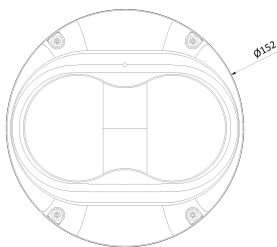

## Features

---

- 5MP 2채널 AI 카메라
- 2채널 지능형 영상 분석 이벤트 지원(라인/침입/대기열..)
- 최대 해상도 2592(수평)X1944(수직)/2채널 동시 최대 15fps
- 수평 화각 88.4도(광각)~41.4도(줌)/광학 2.8배
- Day & Night(ICR)/IR 가시 거리 34미터
- 역광보정(WDR)
- SD/SDHC/SDXC 메모리 슬롯
- PoE IEEE 802.3at/Class4
- IP67/IK10
- 내장 마이크
- 국내 제조 및 연구 개발

## Dimension (mm)

---