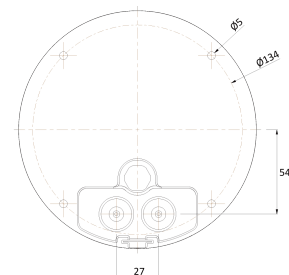

## Features

---

- 5MP 2채널 AI 카메라
- 2채널 지능형 영상 분석 이벤트 지원(라인/침입/대기열..)
- 최대 해상도 2592(수평)X1944(수직)/2채널 동시 최대 15fps
- 수평 화각 88.4도(광각)~41.4도(줌)/광학 2.8배
- Day & Night(ICR)/IR 가시 거리 34미터
- 역광보정(WDR)
- SD/SDHC/SDXC 메모리 슬롯
- PoE IEEE 802.3at/Class4
- IP67/IK10
- 내장 마이크
- 국내 제조 및 연구 개발

## Dimension (mm)

---