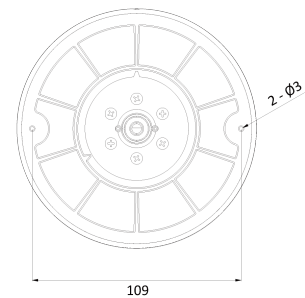

AI 5M IP MFZ IR Flat Dome

NVD10-75L-RZ(622)

Features

- 5MP AI 카메라
- 지능형 영상 분석 이벤트 지원(라인/침입/대기열..)
- 최대 해상도 2592(수평)X1944(수직)/30fps
- 수평 화각 39.2도(광각)~16.5도(줌)/광학 3.6배
- Day & Night(ICR)/IR 가시 거리 31미터
- 역광 보정(WDR)
- SD/SDHC/SDXC 메모리 슬롯
- PoE IEEE 802.3af/Class3
- IP67/IK10
- 내장 마이크
- 국내 제조 및 연구 개발

Dimension (mm)

Specification

비디오

이미지 센서	1/2.8" 5.17M(STV2) CMOS
채널 수	1
총 화소	2608(H) X 1984(V)
최대 해상도	2592(H) X 1944(V)
최저저도	COLOR: 0.05Lux BW: 0Lux with IR
설치자용 비디오 출력 (2nd Video Out)	1 [CVBS 1.0V p-p (75Ω)]
신호 대 잡음비	50dB
주사 방식	Progressive Scan

외관

하우징 모델명	VD10
케이스 타입	Outdoor Dome
재질	Aluminum-Die Casting
색상	White
크기 (W X D X H)	125mm 100mm
무게	0.63kg

Compatible Accessories

 <p>BJC11 JUNCTION BRACKET</p>	 <p>BC10 NPT</p>	 <p>GP02 Gang Bracket</p>	 <p>BJC03 Junction Bracket</p>
 <p>BW10 Wall Bracket</p>	 <p>BC10 Ceiling Bracket</p>		