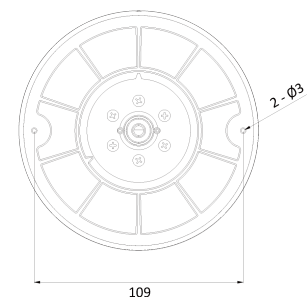

AI 4K IP MFZ IR Flat Dome

NVD10-78-RZ(622)

Features

- 4K AI 카메라
- 지능형 영상 분석 이벤트 지원(라인/침입/대기열..)
- 최대 해상도 3840(수평)X2160(수직)/30fps
- 수평 화각 49.3도(광각)~18.1도(줌)/광학 3.6배
- Day & Night(ICR)/IR 가시 거리 31미터
- 역광보정(WDR)
- SD/SDHC/SDXC 메모리 슬롯
- PoE IEEE 802.3af/Class3
- IP67/IK10
- 내장 마이크
- 국내 제조 및 연구 개발

Dimension (mm)

Specification

비디오

| | |
|-----------------------------|------------------------------------|
| 이미지 센서 | 1/2.8" 8.6M CMOS |
| 채널 수 | 1 |
| 총 화소 | 3864(H) X 2228(V) |
| 최대 해상도 | 3840(H) X 2160(V) |
| 최저저도 | COLOR: 0.12Lux BW: 0Lux with IR |
| 설치자용 비디오 출력 (2nd Video Out) | 1 [CVBS 1.0V p-p (75Ω)] |
| 신호 대 잡음비 | 50dB |
| 주사 방식 | Progressive Scan |