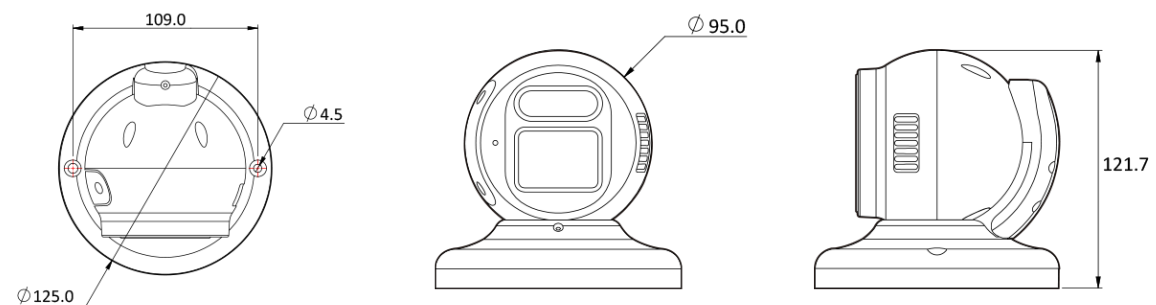

AI 5M IP MFZ IR Turret Dome

NVD3-75L-R

Features

- 5MP AI 카메라
- 지능형 영상 분석 이벤트 지원(라인/침입/대기열..)
- 최대 해상도 2592(수평)X1944(수직)/30fps
- 수평 화각 98도(광각)~32도(줌)/광학 5배
- Day & Night(ICR)/IR 가시 거리 31미터
- 역광 보정(WDR)
- SD/SDHC/SDXC 메모리 슬롯
- PoE IEEE 802.3af/Class3
- IP67/IK10
- 내장 마이크
- 국내 제조 및 연구 개발

Dimension (mm)

Specification

비디오

이미지 센서	1/2.8" 5.17M(STV2) CMOS
채널 수	1
총 화소	2608(H) X 1984(V)
최대 해상도	2592(H) X 1944(V)
최저저도	COLOR: 0.04Lux BW: 0Lux with IR
설치자용 비디오 출력 (2nd Video Out)	1 [CVBS 1.0V p-p (75Ω)]
신호 대 잡음비	50dB
주사 방식	Progressive Scan

외관

하우징 모델명	VD3
케이스 타입	Outdoor Dome
재질	Aluminum-Die Casting
색상	White
크기 (W X D X H)	125mm 121.7mm
무게	0.85kg

Compatible Accessories

 <p>BJC11 JUNCTION BRACKET</p>	 <p>BC10 NPT</p>	 <p>GP02 Gang Bracket</p>	 <p>BJC03 Junction Bracket</p>
 <p>BW10 Wall Bracket</p>	 <p>BC10 Ceiling Bracket</p>		