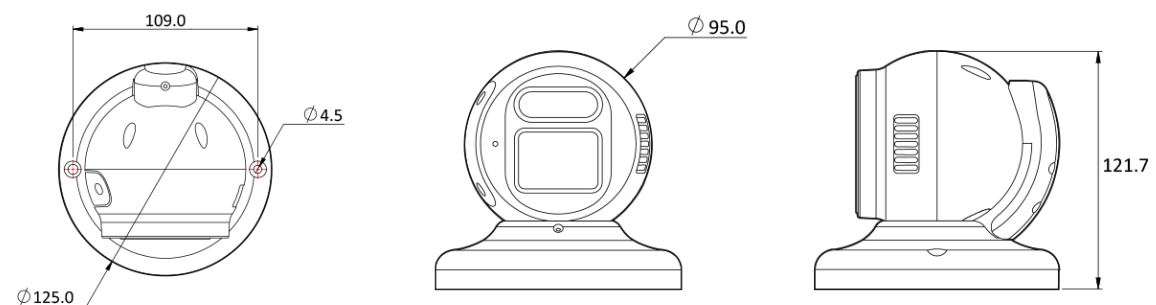

AI 5M IP MFZ Full-Color Flashlight Turret

NVD3-75L-WA

Features

- 5MP AI 풀칼라 경광등 카메라
- 지능형 영상 분석 이벤트 지원(라인/침입/대기열..)
- 최대 해상도 2592(수평)X1944(수직)/30fps
- 수평 화각 83.8도(광각)~32.1도(줌)/광학 4.4배
- 야간 가시 거리 28미터
- 역광 보정(WDR)
- SD/SDHC/SDXC 메모리 슬롯
- PoE IEEE 802.3at/Class4
- IP67/IK10
- 내장 마이크/스피커(사이렌)/W&R&B 경보 램프
- 국내 제조 및 연구 개발

Dimension (mm)

Specification

비디오

이미지 센서	1/2.8" 5.17M(STV2) CMOS
채널 수	1
총 화소	2608(H) X 1984(V)
최대 해상도	2592(H) X 1944(V)
최저저도	0.03Lux 0Lux with White
설치자용 비디오 출력 (2nd Video Out)	No
신호 대 잡음비	50dB
주사 방식	Progressive Scan