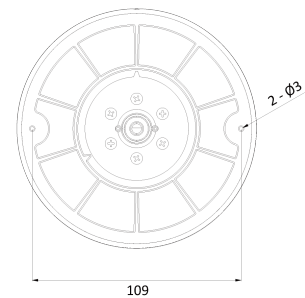

AI 5M IP MFZ IR Flat Dome

NVD10-75L-R

Features

- 5MP AI 카메라
- 지능형 영상 분석 이벤트 지원(라인/침입/대기열..)
- 최대 해상도 2592(수평)X1944(수직)/30fps
- 수평 화각 98도(광각)~32도(줌)/광학 5배
- Day & Night(ICR)/IR 가시 거리 31미터
- 역광 보정(WDR)
- SD/SDHC/SDXC 메모리 슬롯
- PoE IEEE 802.3af/Class3
- IP67/IK10
- 내장 마이크
- 국내 제조 및 연구 개발

Dimension (mm)

Specification

비디오

이미지 센서	1/2.8" 5.17M(STV2) CMOS
채널 수	1
총 화소	2608(H) X 1984(V)
최대 해상도	2592(H) X 1944(V)
최저저도	COLOR: 0.04Lux BW: 0Lux with IR
설치자용 비디오 출력 (2nd Video Out)	1 [CVBS 1.0V p-p (75Ω)]
신호 대 잡음비	50dB
주사 방식	Progressive Scan

외관

하우징 모델명	VD10
케이스 타입	Outdoor Dome
재질	Aluminum-Die Casting
색상	White
크기 (W X D X H)	125mm 100mm
무게	0.63kg

Compatible Accessories

 <p>BJC11 JUNCTION BRACKET</p>	 <p>BC10 NPT</p>	 <p>GP02 Gang Bracket</p>	 <p>BJC03 Junction Bracket</p>
 <p>BW10 Wall Bracket</p>	 <p>BC10 Ceiling Bracket</p>		