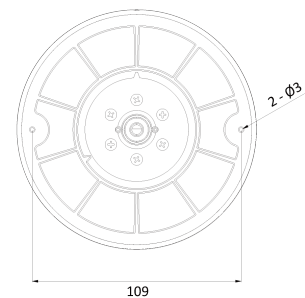

AI 5M IP MFZ IR Flat Dome

NVD10-75L-R

Features

- 5MP AI 카메라
- 지능형 영상 분석 이벤트 지원(라인/침입/대기열..)
- 최대 해상도 2592(수평)X1944(수직)/30fps
- 수평 화각 98도(광각)~32도(줌)/광학 5배
- Day & Night(ICR)/IR 가시 거리 31미터
- 역광 보정(WDR)
- SD/SDHC/SDXC 메모리 슬롯
- PoE IEEE 802.3af/Class3
- IP67/IK10
- 내장 마이크
- 국내 제조 및 연구 개발

Dimension (mm)

Specification

비디오

이미지 센서	1/2.8" 5.17M(STV2) CMOS
채널 수	1
총 화소	2608(H) X 1984(V)
최대 해상도	2592(H) X 1944(V)
최저저도	COLOR: 0.04Lux BW: 0Lux with IR
설치자용 비디오 출력 (2nd Video Out)	1 [CVBS 1.0V p-p (75Ω)]
신호 대 잡음비	50dB
주사 방식	Progressive Scan

외관

하우징 모델명	VD10
케이스 타입	Outdoor Dome
재질	Aluminum-Die Casting
색상	White
크기 (W X D X H)	125mm 100mm
무게	0.63kg

Compatible Accessories

 <p>BJC11 JUNCTION BRACKET</p>	 <p>BC10 NPT</p>	 <p>GP02 Gang Bracket</p>	 <p>BJC03 Junction Bracket</p>
 <p>BW10 Wall Bracket</p>	 <p>BC10 Ceiling Bracket</p>		