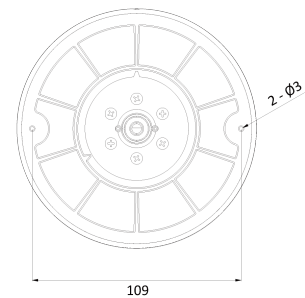

AI 4K IP MFZ IR Flat Dome

NVD10-78-R

Features

- 4K AI 카메라
- 지능형 영상 분석 이벤트 지원(라인/침입/대기열..)
- 최대 해상도 3840(수평)X2160(수직)/30fps
- 수평 화각 90도(광각)~33도(줌)/광학 5배
- Day & Night(ICR)/IR 가시 거리 31미터
- 역광보정(WDR)
- SD/SDHC/SDXC 메모리 슬롯
- PoE IEEE 802.3af/Class3
- IP67/IK10
- 내장 마이크
- 국내 제조 및 연구 개발

Dimension (mm)

Specification

비디오

이미지 센서	1/2.8" 8.6M CMOS
채널 수	1
총 화소	3864(H) X 2228(V)
최대 해상도	3840(H) X 2160(V)
최저저도	COLOR: 0.09Lux BW: 0Lux with IR
설치자용 비디오 출력 (2nd Video Out)	1 [CVBS 1.0V p-p (75Ω)]
신호 대 잡음비	50dB
주사 방식	Progressive Scan