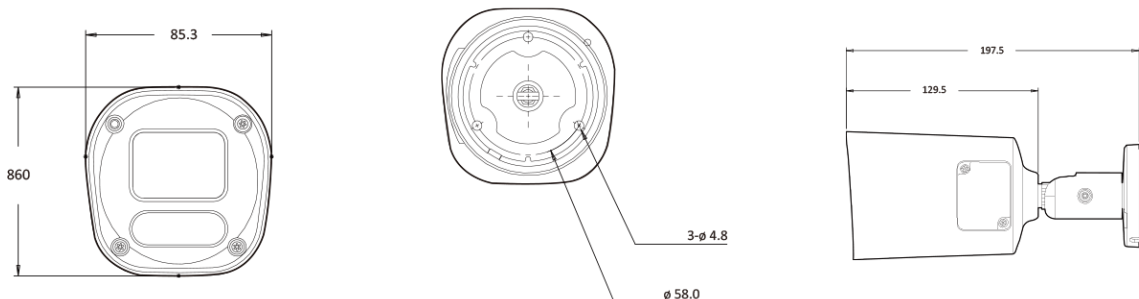

## Features

---

- 5MP AI 카메라
- 지능형 영상 분석 이벤트 지원
- 최대 해상도 2592(수평)X1944(수직)/30fps
- 수평 화각 78도(4.0mm)/고정렌즈 선택
- Day & Night(ICR)/IR 가시 거리 37미터
- 역광 보정(WDR)
- SD/SDHC/SDXC 메모리 슬롯
- PoE IEEE 802.3af/Class3
- IP67
- 국내 제조 및 연구 개발

## Dimension (mm)

---