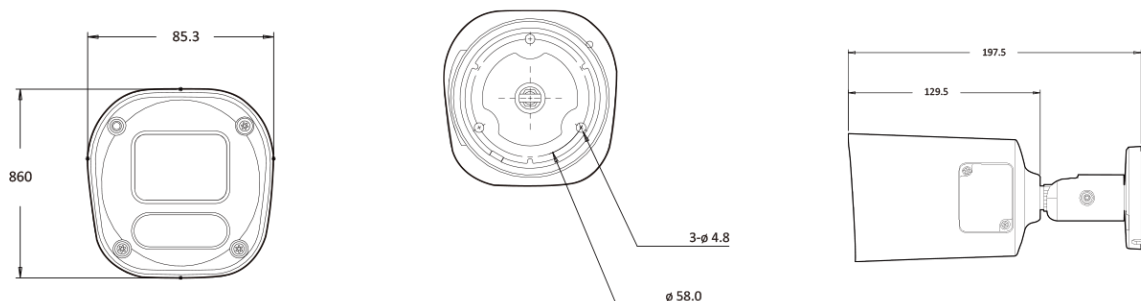

AI 5M IP MFZ IR Bullet

NBT6-75L-RZ(622)

Features

- 5MP AI 카메라
- 지능형 영상 분석 이벤트 지원(라인/침입/대기열..)
- 최대 해상도 2592(수평)X1944(수직)/30fps
- 수평 화각 39.2도(광각)~16.5도(줌)/광학 3.6배
- Day & Night(ICR)/IR 가시 거리 40미터
- 역광 보정(WDR)
- SD/SDHC/SDXC 메모리 슬롯
- PoE IEEE 802.3af/Class3
- IP67
- 국내 제조 및 연구 개발

Dimension (mm)

Specification

비디오

이미지 센서	1/2.8" 5.17M(STV2) CMOS
채널 수	1
총 화소	2608(H) X 1984(V)
최대 해상도	2592(H) X 1944(V)
최저저도	COLOR: 0.05Lux BW: 0Lux with IR
설치자용 비디오 출력 (2nd Video Out)	1 [CVBS 1.0V p-p (75Ω)]
신호 대 잡음비	50dB
주사 방식	Progressive Scan

외관

하우징 모델명	BT6
케이스 타입	Outdoor Bullet
재질	Aluminum-Die Casting
색상	White
크기 (W X D X H)	197.5mm 86mm
무게	0.97kg

Compatible Accessories

BJC12

JUNCTION BRACKET

BJC07

Junction Bracket