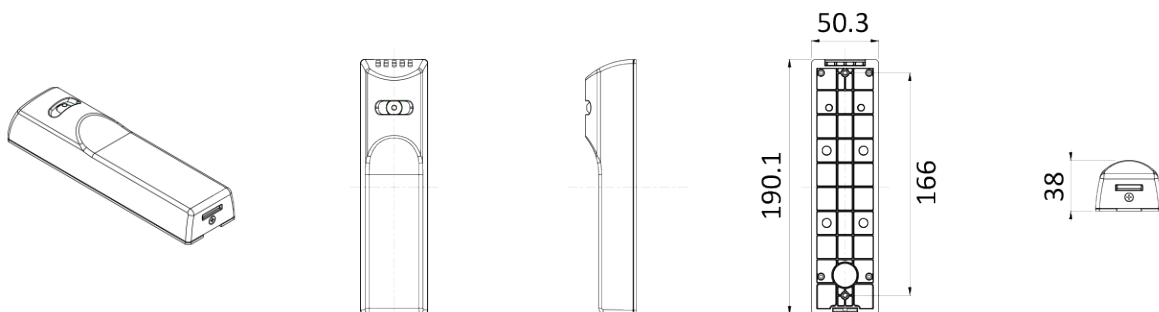

AI 5M IP Door Jamb Bar Camera

NST11-75L

Features

- 5MP AI 카메라
- 지능형 영상 분석 이벤트 지원(얼굴인지/라인/침입/대기열.
.)
- 최대 해상도 2592(수평)X1944(수직)/30fps
- 수평 화각 88도(3.7mm)
- 역광보정(WDR)
- SD/SDHC/SDXC 메모리 슬롯
- 렌즈 위치 이동 가능
- PoE IEEE 802.3af/Class2
- 국내 제조 및 연구 개발

Dimension (mm)

Specification

비디오

이미지 센서	1/2.8" 5.17M(STV2) CMOS
채널 수	1
총 화소	2608(H) X 1984(V)
최대 해상도	2592(H) X 1944(V)
최저저도	COLOR: 0.13Lux
설치자용 비디오 출력 (2nd Video Out)	No
신호 대 잡음비	50dB
주사 방식	Progressive Scan