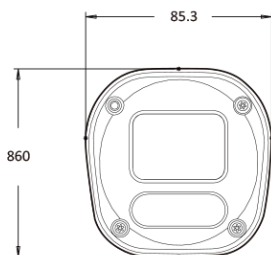

AI 5M IP IR Bullet

NBT6-75L-RF

Features

- 5MP AI 카메라
- 지능형 영상 분석 이벤트 지원(라인/침입/대기열..)
- 최대 해상도 2592(수평)X1944(수직)/30fps
- 수평 화각 97.7도(2.8mm),76.6도(4.0mm),48.2도(6.0mm)/고정렌즈 선택
- Day & Night(ICR)/IR 가시 거리 37미터
- 역광 보정(WDR)
- SD/SDHC/SDXC 메모리 슬롯
- PoE IEEE 802.3af/Class3
- IP67
- 국내 제조 및 연구 개발

Dimension (mm)

Specification

비디오

이미지 센서	1/2.8" 5.17M(STV2) CMOS
채널 수	1
총 화소	2608(H) X 1984(V)
최대 해상도	2592(H) X 1944(V)
최저저도	COLOR: 0.08Lux BW: 0Lux with IR
설치자용 비디오 출력 (2nd Video Out)	1 [CVBS 1.0V p-p (75Ω)]
신호 대 잡음비	50dB
주사 방식	Progressive Scan

렌즈

초점 거리	2.8mm 4.0mm 6.0mm
조리개	2.8 mm, F2.2 4.0mm, F2.0 6.0mm, F2.0
렌즈 타입	Fixed
IRIS 제어	Auto Exposure
화각	D : 121.8°, H : 97.7°, V : 73° (2.8mm) / D : 99°, H : 76.6°, V : 56° (4mm) / D : 60.6°, H : 48.2°, V : 36° (6mm)
팬 / 틸트 / 줌	Zoom :Fixed

외관

하우징 모델명	BT6
케이스 타입	Outdoor Bullet
재질	Aluminum-Die Casting
색상	White
크기 (W X D X H)	197.5mm 86mm
무게	0.93kg

Compatible Accessories

BJC12

JUNCTION BRACKET

BJC07

Junction Bracket