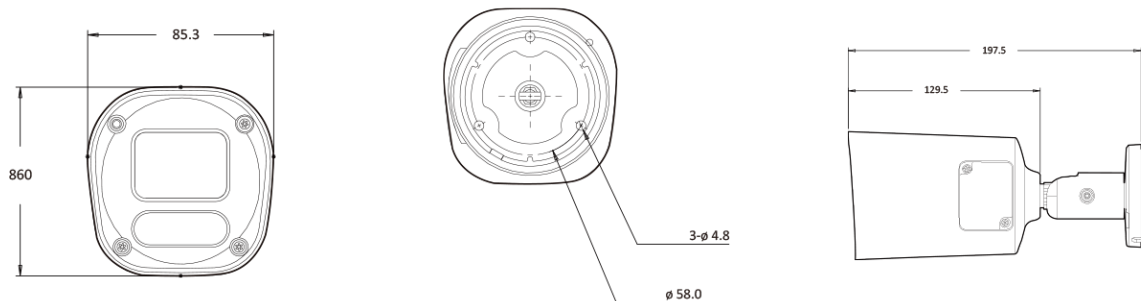

## Features

---

- 5MP AI 카메라
- 지능형 영상 분석 이벤트 지원(라인/침입/대기열..)
- 최대 해상도 2592(수평)X1944(수직)/30fps
- 수평 화각 97.7도(2.8mm), 76.6도(4.0mm), 52도(6.0mm)/고정렌즈 선택
- Day & Night(ICR)/IR 가시 거리 37미터
- 역광 보정(WDR)
- SD/SDHC/SDXC 메모리 슬롯
- PoE IEEE 802.3af/Class3
- IP67
- 국내 제조 및 연구 개발

## Dimension (mm)

---

외관

하우징 모델명	BT6
케이스 타입	Outdoor Bullet
재질	Aluminum-Die Casting
색상	White
크기 (W X D X H)	197.5mm 86mm
무게	0.93kg

Compatible Accessories

**BJC12**

JUNCTION BRACKET

**BJC07**

Junction Bracket