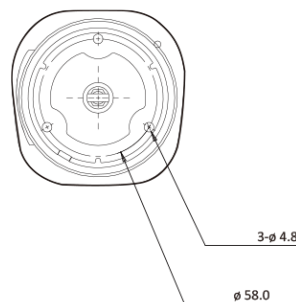

AI 5M IP IR Bullet

NBT6-75L-RF

Features

- 5MP AI 카메라
- 지능형 영상 분석 이벤트 지원(라인/침입/대기열..)
- 최대 해상도 2592(수평)X1944(수직)/30fps
- 수평 화각 97.7도(2.8mm),76.6도(4.0mm),48.2도(6.0mm)/고정렌즈 선택
- Day & Night(ICR)/IR 가시 거리 37미터
- 역광 보정(WDR)
- SD/SDHC/SDXC 메모리 슬롯
- PoE IEEE 802.3af/Class3
- IP67
- 국내 제조 및 연구 개발

Dimension (mm)

Specification

비디오

이미지 센서	1/2.8" 5.17M(STV2) CMOS
채널 수	1
총 화소	2608(H) X 1984(V)
최대 해상도	2592(H) X 1944(V)
최저저도	COLOR: 0.08Lux BW: 0Lux with IR
설치자용 비디오 출력 (2nd Video Out)	1 [CVBS 1.0V p-p (75Ω)]
신호 대 잡음비	50dB
주사 방식	Progressive Scan

렌즈

초점 거리	2.8mm 4.0mm 6.0mm
조리개	2.8 mm, F2.2 4.0mm, F2.0 6.0mm, F2.0
렌즈 타입	Fixed
IRIS 제어	Auto Exposure
화각	D : 121.8°, H : 97.7°, V : 73° (2.8mm) / D : 99°, H : 76.6°, V : 56° (4mm) / D : 60.6°, H : 48.2°, V : 36° (6mm)
팬 / 틸트 / 줌	Zoom :Fixed