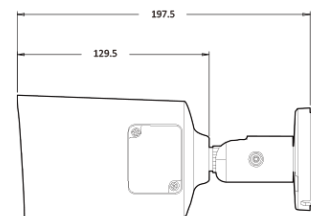

AI 5M IP IR Bullet

NBT6-75L-RF

Features

- 5MP AI 카메라
- 지능형 영상 분석 이벤트 지원(라인/침입/대기열..)
- 최대 해상도 2592(수평)X1944(수직)/30fps
- 수평 화각 97.7도(2.8mm),76.6도(4.0mm),48.2도(6.0mm)/고정렌즈 선택
- Day & Night(ICR)/IR 가시 거리 37미터
- 역광 보정(WDR)
- SD/SDHC/SDXC 메모리 슬롯
- PoE IEEE 802.3af/Class3
- IP67
- 국내 제조 및 연구 개발

Dimension (mm)

Specification

비디오

이미지 센서	1/2.8" 5.17M(STV2) CMOS
채널 수	1
총 화소	2608(H) X 1984(V)
최대 해상도	2592(H) X 1944(V)
최저저도	COLOR: 0.08Lux BW: 0Lux with IR
설치자용 비디오 출력 (2nd Video Out)	1 [CVBS 1.0V p-p (75Ω)]
신호 대 잡음비	50dB
주사 방식	Progressive Scan

외관

하우징 모델명	BT6
케이스 타입	Outdoor Bullet
재질	Aluminum-Die Casting
색상	White
크기 (W X D X H)	197.5mm 86mm
무게	0.93kg

Compatible Accessories

BJC12

JUNCTION BRACKET

BJC07

Junction Bracket