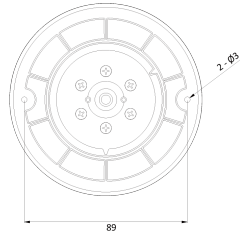

AI 5M IP IR Flat Dome

NVD6-75L-R

Features

- 5MP AI 카메라
- 지능형 영상 분석 이벤트 지원(라인/침입/대기열..)
- 최대 해상도 2592(수평)X1944(수직)/30fps
- 수평 화각 97.7도(2.8mm),76.6도(4.0mm),48.2도(6.0mm)/고정렌즈 선택
- Day & Night(ICR)/IR 가시 거리 28미터
- 역광 보정(WDR)
- SD/SDHC/SDXC 메모리 슬롯
- PoE IEEE 802.3af/Class3
- IP67/IK10
- 내장 마이크
- 국내 제조 및 연구 개발
- F/W :
2024.04.18_A20.3.3(A20.3.3_20240418_CPRO.img)
SHA256 :
ba616054823f18257e98df03d0a3a65f97603b309bfcf
c508e6339a53a4fae74

Dimension (mm)

Specification

비디오

이미지 센서	1/2.8" 5.17M(STV2) CMOS
채널 수	1
총 화소	2608(H) X 1984(V)
최대 해상도	2592(H) X 1944(V)
최저저도	COLOR: 0.08Lux BW: 0Lux with IR
설치자용 비디오 출력 (2nd Video Out)	No
신호 대 잡음비	50dB
주사 방식	Progressive Scan