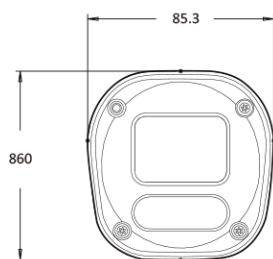

## Features

---

- 5MP AI 카메라
- 지능형 영상 분석 이벤트 지원(라인/침입/대기열..)
- 최대 해상도 2592(수평)X1944(수직)/30fps
- 수평 화각 98도(광각)~32도(줌)/광학 5배
- Day & Night(ICR)/IR 가시 거리 50미터
- 역광 보정(WDR)
- SD/SDHC/SDXC 메모리 슬롯
- PoE IEEE 802.3af/Class3
- IP67
- 국내 제조 및 연구 개발

## Dimension (mm)

---