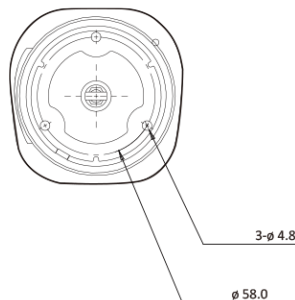

## Features

---

- 5MP AI 카메라
- 지능형 영상 분석 이벤트 지원(라인/침입/대기열..)
- 최대 해상도 2592(수평)X1944(수직)/30fps
- 수평 화각 98도(광각)~32도(줌)/광학 5배
- Day & Night(ICR)/IR 가시 거리 50미터
- 역광 보정(WDR)
- SD/SDHC/SDXC 메모리 슬롯
- PoE IEEE 802.3af/Class3
- IP67
- 국내 제조 및 연구 개발

## Dimension (mm)

---