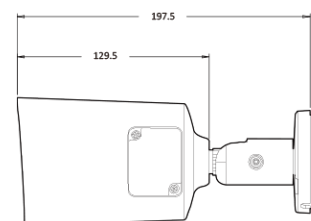

## Features

---

- 5MP AI 카메라
- 지능형 영상 분석 이벤트 지원(라인/침입/대기열..)
- 최대 해상도 2592(수평)X1944(수직)/30fps
- 수평 화각 98도(광각)~32도(줌)/광학 5배
- Day & Night(ICR)/IR 가시 거리 50미터
- 역광 보정(WDR)
- SD/SDHC/SDXC 메모리 슬롯
- PoE IEEE 802.3af/Class3
- IP67
- 국내 제조 및 연구 개발

## Dimension (mm)

---