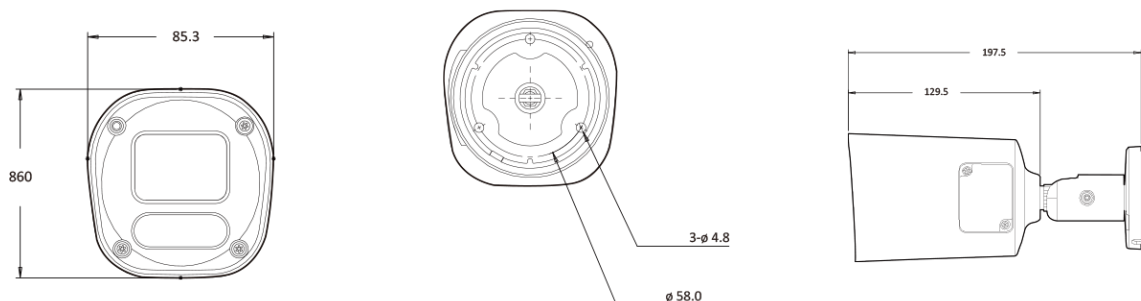

## Features

---

- 5MP AI 카메라
- 지능형 영상 분석 이벤트 지원(라인/침입/대기열..)
- 최대 해상도 2592(수평)X1944(수직)/30fps
- 수평 화각 98도(광각)~32도(줌)/광학 5배
- Day & Night(ICR)/IR 가시 거리 50미터
- 역광 보정(WDR)
- SD/SDHC/SDXC 메모리 슬롯
- PoE IEEE 802.3af/Class3
- IP67
- 국내 제조 및 연구 개발

## Dimension (mm)

---