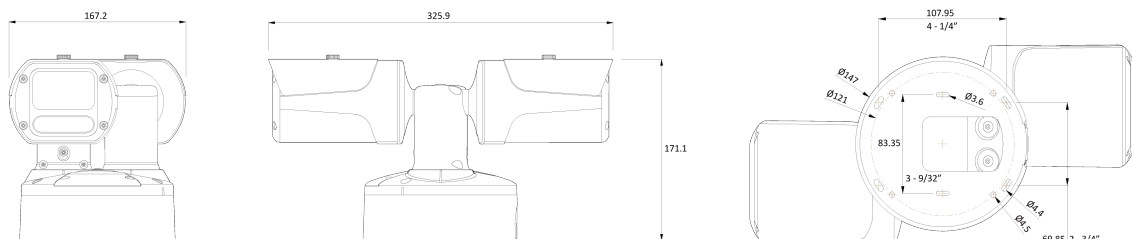

Dimension (mm)