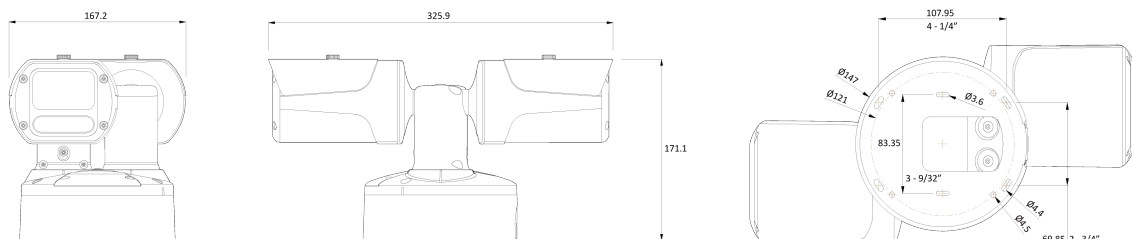

## Features

---

- 5MP 2채널 AI 카메라
- 1채널 지능형 영상 분석 이벤트 지원(라인/침입/대기열..)
- 최대 해상도 2592(수평)X1944(수직)/2채널 동시 최대 15fps
- 수평 화각 98도(광각)~32도(줌)/광학 5배
- Day & Night(ICR)/IR 가시 거리 34미터
- 역광보정(WDR)
- SD/SDHC/SDXC 메모리 슬롯
- PoE IEEE 802.3at/Class4
- IP67/IK10
- 히터 내장
- 내장 마이크/스피커/정션박스
- 국내 제조 및 연구 개발

## Dimension (mm)

---

**CPRO**  
**DIGITAL SURVEILLANCE SYSTEMS**