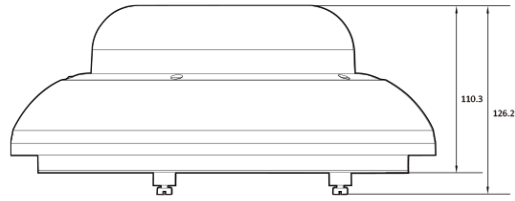

AI 20M IP MFZ IR Surround Dome

NVM9-720-R

Features

- AI 5MP 4채널 IR 카메라
- 지능형 영상 분석 이벤트 지원(라인/침입/대기열..)
- 최대 해상도 2592(수평)X1944(수직)/30fps 4채널
- 수평 화각 93도(광각)~51도(줌)/광학 2.8배
- Day & Night(ICR)/IR 가시 거리 31미터
- 역광 보정(WDR)
- SD/SDHC/SDXC 메모리 슬롯 4채널
- PoE IEEE 802.3 bt/Class 5
- IP67/IK10
- 국내 제조 및 연구 개발
- F/W :
2024.04.25_A15.3.3(A15.3.3_20240425_CPRO.img)
- SHA256 :
82993e4397f3d72bdc3d9c0ddfc81755cb17916707e6
79f88f4349ed0b91513c

Dimension (mm)

Specification

비디오

이미지 센서	1/2.8" 5.69M CMOS
채널 수	4
총 화소	2704(H) X 2104(V)
최대 해상도	2592(H) X 1944(V)
최저저도	COLOR: 0.1Lux BW: 0Lux with IR
설치자용 비디오 출력 (2nd Video Out)	1 [CVBS 1.0V p-p (75Ω)]
신호 대 잡음비	50dB
주사 방식	Progressive Scan