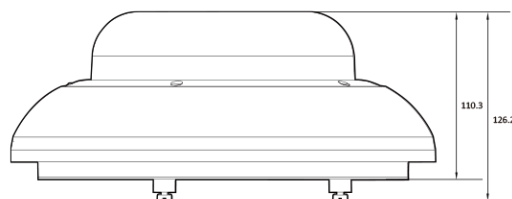

AI 20M IP MFZ IR Surround Dome

NVM9-720-R

Features

- AI 5MP 4채널 IR 카메라
- 지능형 영상 분석 이벤트 지원(라인/침입/대기열..)
- 최대 해상도 2592(수평)X1944(수직)/30fps 4채널
- 수평 화각 93도(광각)~51도(줌)/광학 2.8배
- Day & Night(ICR)/IR 가시 거리 3미터
- 역광 보정(WDR)
- SD/SDHC/SDXC 메모리 슬롯 4채널
- PoE IEEE 802.3 bt/Class 5
- IP67/IK10
- 국내 제조 및 연구 개발
- F/W :
2024.04.25_A15.3.3(A15.3.3_20240425_CPRO.img)
- SHA256 :
82993e4397f3d72bdc3d9c0ddfc81755cb17916707e6
79f88f4349ed0b91513c

Dimension (mm)

CPRO
DIGITAL SURVEILLANCE SYSTEMS

Specification

비디오

이미지 센서	1/2.8" 5.69M CMOS
채널 수	4
총 화소	2704(H) X 2104(V)
최대 해상도	2592(H) X 1944(V)
최저저도	COLOR: 0.1Lux BW: 0Lux with IR
설치자용 비디오 출력 (2nd Video Out)	1 [CVBS 1.0V p-p (75Ω)]
신호 대 잡음비	50dB
주사 방식	Progressive Scan