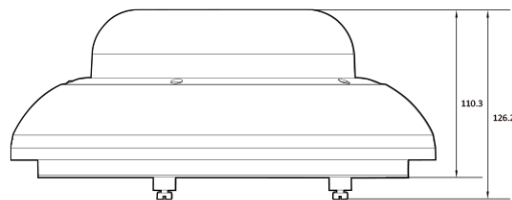

AI 20M IP MFZ IR Surround Dome

NVM9-720-R

Features

- AI 5MP 4채널 IR 카메라
- 지능형 영상 분석 이벤트 지원(라인/침입/대기열..)
- 최대 해상도 2592(수평)X1944(수직)/30fps 4채널
- 수평 화각 93도(광각)~51도(줌)/광학 2.8배
- Day & Night(ICR)/IR 가시 거리 3미터
- 역광 보정(WDR)
- SD/SDHC/SDXC 메모리 슬롯 4채널
- PoE IEEE 802.3 bt/Class 5
- IP67/IK10
- 국내 제조 및 연구 개발
- F/W :
2024.04.25_A15.3.3(A15.3.3_20240425_CPRO.img)
- SHA256 :
82993e4397f3d72bdc3d9c0ddfc81755cb17916707e6
79f88f4349ed0b91513c

Dimension (mm)

Specification

비디오

이미지 센서	1/2.8" 5.69M CMOS
채널 수	4
총 화소	2704(H) X 2104(V)
최대 해상도	2592(H) X 1944(V)
최저저도	COLOR: 0.1Lux BW: 0Lux with IR
설치자용 비디오 출력 (2nd Video Out)	1 [CVBS 1.0V p-p (75Ω)]
신호 대 잡음비	50dB
주사 방식	Progressive Scan