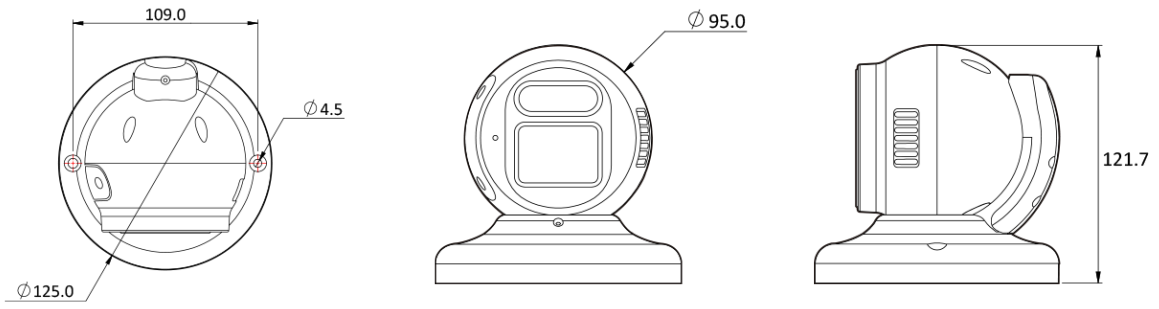

AI 5M IP MFZ Full-Color Flashlight Turret

NVD3-75-WA

Features

- 5MP AI 풀칼라 경광등 카메라
- 지능형 영상 분석 이벤트 지원(라인/침입/대기열..)
- 최대 해상도 2592(수평)X1944(수직)/30fps
- 수평 화각 83.8도(광각)~32.1도(줌)/광학 4.4배
- 야간 가시 거리 28미터
- 역광 보정(WDR)
- SD/SDHC/SDXC 메모리 슬롯
- PoE IEEE 802.3at/Class4
- IP67/IK10
- 내장 마이크/스피커(사이렌)/W&R&B 경보 램프
- 국내 제조 및 연구 개발
- F/W :
2024.02.22_A15.3.3(A15.3.3_20240222_CPRO.img)
SHA256 :
0F86555EF44400E691474B93DABB6D39C8B7C45667
EB361ED7951F01FDE942BB

Dimension (mm)

Specification

비디오

| | |
|-----------------------------|----------------------------|
| 이미지 센서 | 1/2.8" 5.17M(STV2) CMOS |
| 채널 수 | 1 |
| 총 화소 | 2608(H) X 1984(V) |
| 최대 해상도 | 2592(H) X 1944(V) |
| 최저저도 | 0.03Lux 0Lux with White |
| 설치자용 비디오 출력 (2nd Video Out) | No |
| 신호 대 잡음비 | 50dB |
| 주사 방식 | Progressive Scan |