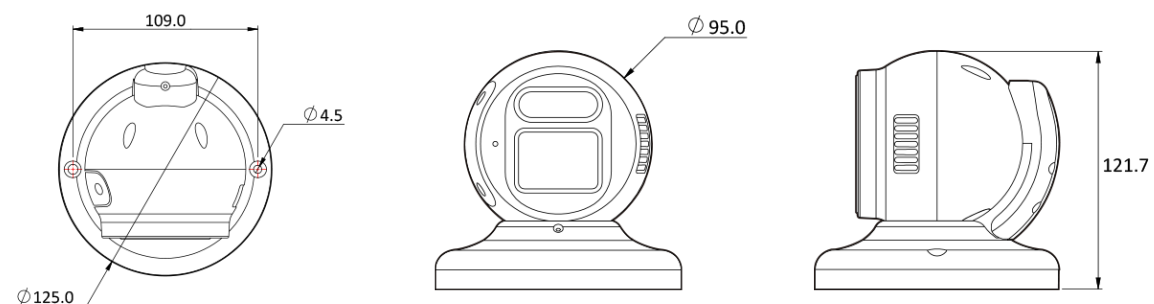

- F/W :

2024.02.22_A15.3.3(A15.3.3_20240222_CPRO.img)

SHA256 :

0F86555EF44400E691474B93DABB6D39C8B7C45667

EB361ED7951F01FDE942BB

Dimension (mm)

Specification

비디오

이미지 센서	1/2.8" 5.17M(STV2) CMOS
채널 수	1
총 화소	2608(H) X 1984(V)
최대 해상도	2592(H) X 1944(V)
최저저도	0.03Lux 0Lux with White
설치자용 비디오 출력 (2nd Video Out)	No
신호 대 잡음비	50dB
주사 방식	Progressive Scan

렌즈

초점 거리	2.7~12mm
조리개	F1.3
렌즈 타입	Motorized_Varifocal
IRIS 제어	P-IRIS
화각	D:40.1°~107.1°, H:32.1°~83.8°, V:24.1°~61.4°
팬 / 틸트 / 줌	Zoom :X4.4 Optical