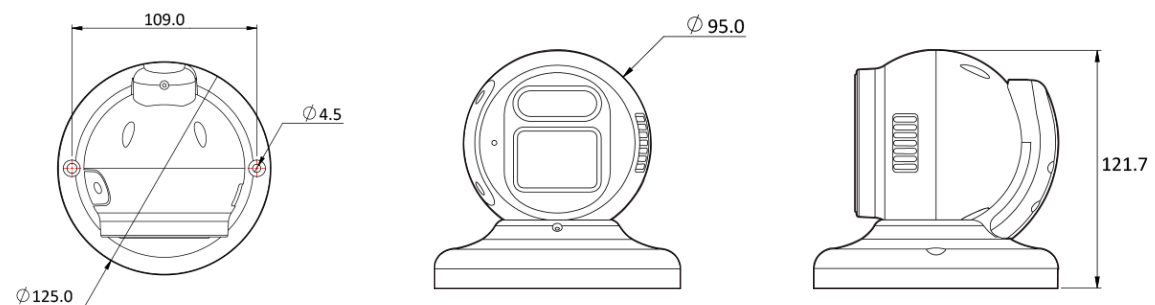

## Features

---

- 5MP AI 경광등 카메라
- 지능형 영상 분석 이벤트 지원(라인/침입/대기열..)
- 최대 해상도 2592(수평)X1944(수직)/30fps
- 수평 화각 98도(광각)~32도(줌)/광학 5배
- Day & Night(ICR)/IR 가시 거리 28미터
- 역광 보정(WDR)
- SD/SDHC/SDXC 메모리 슬롯
- PoE IEEE 802.3af/Class3
- IP67/IK10
- 내장 마이크/스피커(사이렌)/W&R&B 경보 램프
- 국내 제조 및 연구 개발

## Dimension (mm)

---